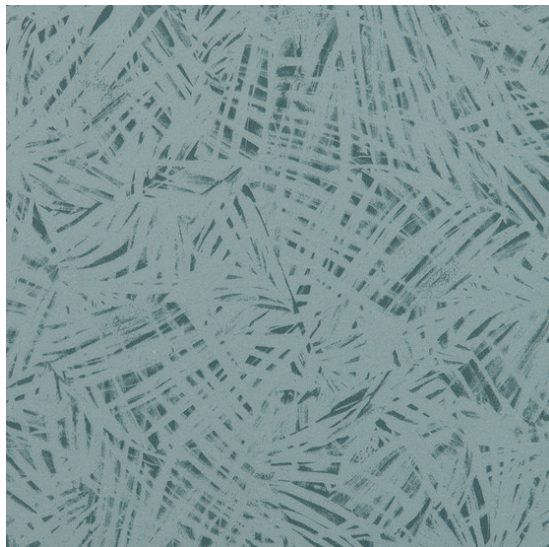

Taralay Impression Acoustic 1039 Jungle Green

<https://www.jpodlahy.cz/detail-produktu/12963/taralay-impresion-acoustic-1039-jungle-green>

Značka:	Gerflor DLW
Název kolekce:	Taralay Impression Acoustic
NCS kód barvy:	4502-G
Barva:	Zelená
Kód svařovací šňůry:	05850578
Typ produktu:	Vinyl
Struktura:	Heterogenní
Způsob pokládky:	Lepené
Třída zátěže:	34, 42
Hořlavost:	Bfl-s1
Standardní podklad:	Guma, PVC
Celková tloušťka:	3.35 mm
Tloušťka nášlapné vrstvy:	0.65 mm
Celková hmotnost:	2825 g
Kročejový útlum hluku:	19 dB
Název povrchové úpravy:	Protecsol®
Protiskluznost:	R10
Speciální vlastnosti:	Protiskluzný

[Vysvětlivky technických parametrů](#)

K dispozici ve formátu

1	
Číslo materiálu	20001039
Rozměr	2 m
Balení	50 m ²