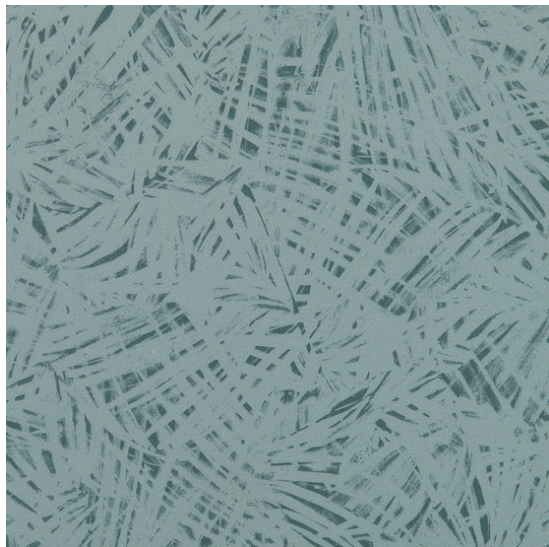

# Taralay Impression Acoustic 1039 Jungle Green

<https://www.jpodlahy.cz/detail-produktu/12963/taralay-impresion-acoustic-1039-jungle-green>

Značka:	Gerflor DLW
Název kolekce:	Taralay Impression Acoustic
NCS kód barvy:	4502-G
Barva:	Zelená
Kód svařovací šňůry:	05850578
Typ produktu:	Vinyl
Struktura:	Heterogenní
Způsob pokládky:	Lepené
Třída zátěže:	34, 42
Hořlavost:	Bfl-s1
Standardní podklad:	Guma, PVC
Celková tloušťka:	3.35 mm
Tloušťka nášlapné vrstvy:	0.65 mm
Celková hmotnost:	2825 g
Kročejový útlum hluku:	19 dB
Název povrchové úpravy:	Protecsol®
Protiskluznost:	R10
Speciální vlastnosti:	Protiskluzný