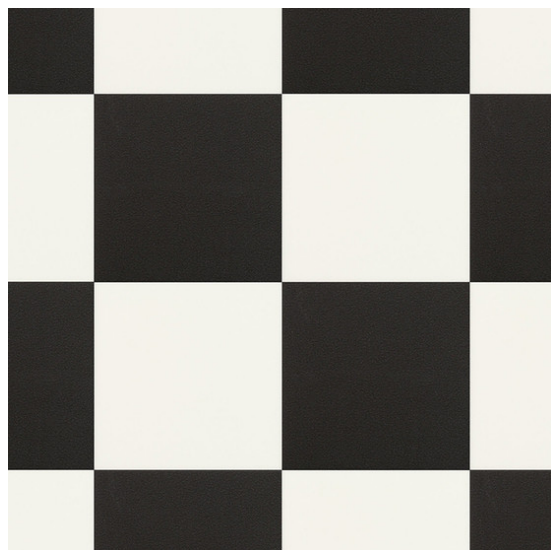

Taralay Impression Acoustic 1041 Chess Black & White

<https://www.jpodlahy.cz/detail-produktu/12965/taralay-impresion-acoustic-1041-chess-black--white>

Značka:	Gerflor DLW
Název kolekce:	Taralay Impression Acoustic
NCS kód barvy:	1002-Y50R / 8000-N
Barva:	Bílá, Černá
Kód svařovací šňůry:	05852320
Typ produktu:	Vinyl
Struktura:	Heterogenní
Způsob pokládky:	Lepené
Třída zátěže:	34, 42
Hořlavost:	Bfl-s1
Standardní podklad:	Guma, PVC
Celková tloušťka:	3.35 mm
Tloušťka nášlapné vrstvy:	0.65 mm
Celková hmotnost:	2825 g
Kročejový útlum hluku:	19 dB
Název povrchové úpravy:	Protecsol®
Protiskluznost:	R10
Speciální vlastnosti:	Protiskluzný

[Vysvětlivky technických parametrů](#)

K dispozici ve formátu

1	
Číslo materiálu	20001041
Rozměr	2 m
Balení	50 m ²