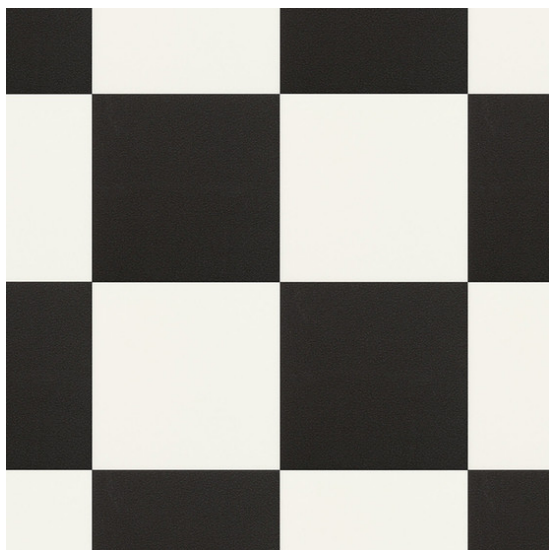

Taralay Impression Acoustic 1041 Chess Black & White

<https://www.jpodlahy.cz/detail-produktu/12965/taralay-impresion-acoustic-1041-chess-black--white>

Značka:	Gerflor DLW
Název kolekce:	Taralay Impression Acoustic
NCS kód barvy:	1002-Y50R / 8000-N
Barva:	Bílá, Černá
Kód svařovací šňůry:	05852320
Typ produktu:	Vinyl
Struktura:	Heterogenní
Způsob pokládky:	Lepené
Třída zátěže:	34, 42
Hořlavost:	Bfl-s1
Standardní podklad:	Guma, PVC
Celková tloušťka:	3.35 mm
Tloušťka nášlapné vrstvy:	0.65 mm
Celková hmotnost:	2825 g
Kročejový útlum hluku:	19 dB
Název povrchové úpravy:	Protecsol®
Protiskluznost:	R10
Speciální vlastnosti:	Protiskluzný

[Vysvětlivky technických parametrů](#)

K dispozici ve formátu

1	
Číslo materiálu	20001041
Rozměr	2 m
Balení	50 m ²