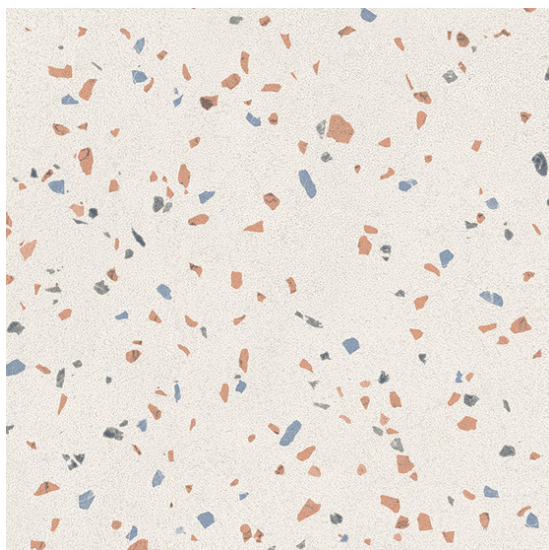

# Taralay Impression Acoustic 1060 Terrazzo Napoli

<https://www.jpodlahy.cz/detail-produktu/12984/taralay-impresion-acoustic-1060-terrazzo-napoli>

Značka:	Gerflor DLW
Název kolekce:	Taralay Impression Acoustic
NCS kód barvy:	1502-R
Barva:	Bílá, Vícebarevný
Kód svařovací šňůry:	05850577
Typ produktu:	Vinyl
Struktura:	Heterogenní
Způsob pokládky:	Lepené
Třída zátěže:	34, 42
Hořlavost:	Bfl-s1
Standardní podklad:	Guma, PVC
Celková tloušťka:	3.35 mm
Tloušťka nášlapné vrstvy:	0.65 mm
Celková hmotnost:	2825 g
Kročejový útlum hluku:	19 dB
Název povrchové úpravy:	Protecsol®
Protiskluznost:	R10
Speciální vlastnosti:	Protiskluzný

## K dispozici ve formátu

1	
Číslo materiálu	20001060
Rozměr	2 m
Balení	50 m <sup>2</sup>