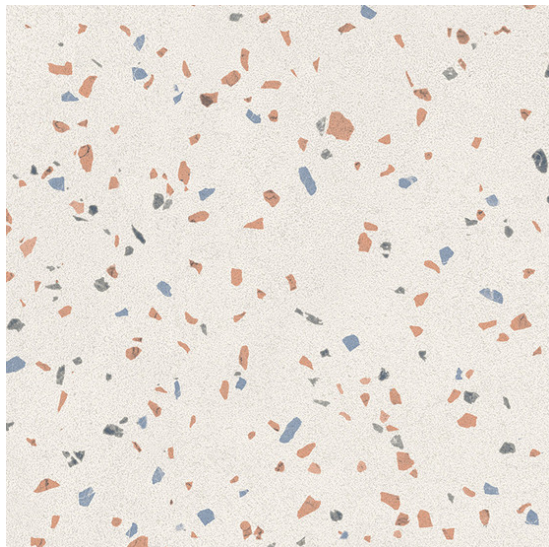

Taralay Impression Acoustic 1060 Terrazzo Napoli

<https://www.jpodlahy.cz/detail-produktu/12984/taralay-impresion-acoustic-1060-terrazzo-napoli>

Značka:	Gerflor DLW
Název kolekce:	Taralay Impression Acoustic
NCS kód barvy:	1502-R
Barva:	Bílá, Vícebarevný
Kód svařovací šňůry:	05850577
Typ produktu:	Vinyl
Struktura:	Heterogenní
Způsob pokládky:	Lepené
Třída zátěže:	34, 42
Hořlavost:	Bfl-s1
Standardní podklad:	Guma, PVC
Celková tloušťka:	3.35 mm
Tloušťka nášlapné vrstvy:	0.65 mm
Celková hmotnost:	2825 g
Kročejový útlum hluku:	19 dB
Název povrchové úpravy:	Protecsol®
Protiskluznost:	R10
Speciální vlastnosti:	Protiskluzný

[Vysvětlivky technických parametrů](#)

K dispozici ve formátu

1

Číslo materiálu	20001060
Rozměr	2 m
Balení	50 m ²