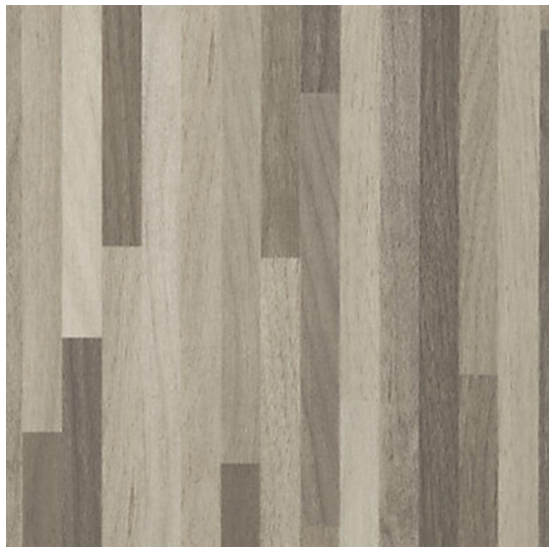

Taralay Impression Acoustic 1076 Raintree Grey

<https://www.jpodlahy.cz/detail-produktu/12999/taralay-impresion-acoustic-1076-raintree-grey>

Značka:	Gerflor DLW
Název kolekce:	Taralay Impression Acoustic
NCS kód barvy:	5005-Y50R
Barva:	Běžová, Hnědá, Vícebarevný
Kód svařovací šňůry:	05852762
Typ produktu:	Vinyl
Struktura:	Heterogenní
Způsob pokládky:	Lepené
Třída zátěže:	34, 42
Hořlavost:	Bfl-s1
Standardní podklad:	Guma, PVC
Celková tloušťka:	3.35 mm
Tloušťka nášlapné vrstvy:	0.65 mm
Celková hmotnost:	2825 g
Kročejový útlum hluku:	19 dB
Název povrchové úpravy:	Protecsol®
Protiskluznost:	R10
Speciální vlastnosti:	Protiskluzný