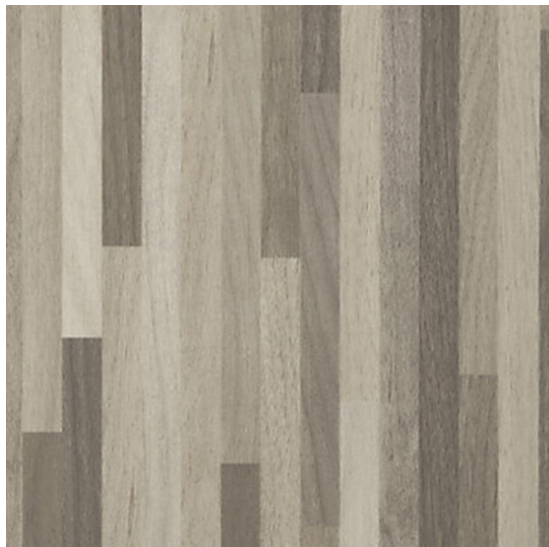

# Taralay Impression Acoustic 1076 Raintree Grey

<https://www.jpodlahy.cz/detail-produktu/12999/taralay-impresion-acoustic-1076-raintree-grey>

Značka:	Gerflor DLW
Název kolekce:	Taralay Impression Acoustic
NCS kód barvy:	5005-Y50R
Barva:	Běžová, Hnědá, Vícebarevný
Kód svařovací šňůry:	05852762
Typ produktu:	Vinyl
Struktura:	Heterogenní
Způsob pokládky:	Lepené
Třída zátěže:	34, 42
Hořlavost:	Bfl-s1
Standardní podklad:	Guma, PVC
Celková tloušťka:	3.35 mm
Tloušťka nášlapné vrstvy:	0.65 mm
Celková hmotnost:	2825 g
Kročejový útlum hluku:	19 dB
Název povrchové úpravy:	Protecsol®
Protiskluznost:	R10
Speciální vlastnosti:	Protiskluzný