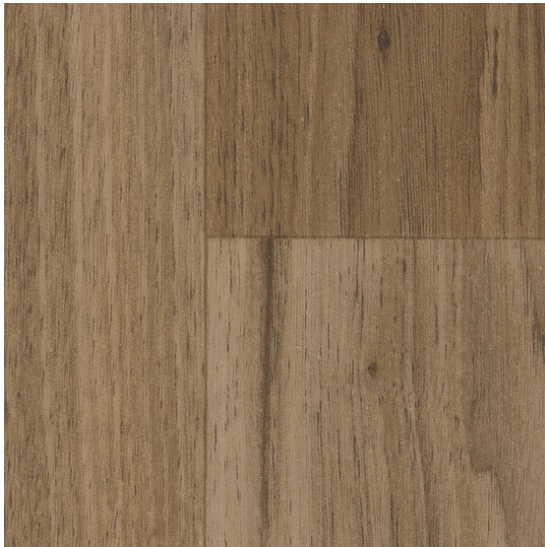

# Taralay Impression Acoustic 1314 Walnut Brown

<https://www.jpodlahy.cz/detail-produktu/13025/taralay-impresion-acoustic-1314-walnut-brown>

Značka:	Gerflor DLW
Název kolekce:	Taralay Impression Acoustic
NCS kód barvy:	6020-Y40R
Barva:	Hnědá
Kód svařovací šňůry:	05852486
Typ produktu:	Vinyl
Struktura:	Heterogenní
Způsob pokládky:	Lepené
Třída zátěže:	34, 42
Hořlavost:	Bfl-s1
Standardní podklad:	Guma, PVC
Celková tloušťka:	3.35 mm
Tloušťka nášlapné vrstvy:	0.65 mm
Celková hmotnost:	2825 g
Kročejový útlum hluku:	19 dB
Název povrchové úpravy:	Protecsol®
Protiskluznost:	R10
Speciální vlastnosti:	Protiskluzný