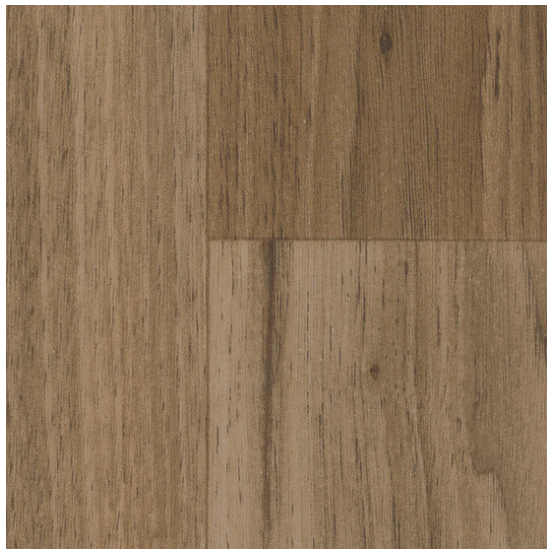

Taralay Impression Acoustic 1314 Walnut Brown

<https://www.jpodlahy.cz/detail-produktu/13025/taralay-impresion-acoustic-1314-walnut-brown>

Značka:	Gerflor DLW
Název kolekce:	Taralay Impression Acoustic
NCS kód barvy:	6020-Y40R
Barva:	Hnědá
Kód svařovací šňůry:	05852486
Typ produktu:	Vinyl
Struktura:	Heterogenní
Způsob pokládky:	Lepené
Třída zátěže:	34, 42
Hořlavost:	Bfl-s1
Standardní podklad:	Guma, PVC
Celková tloušťka:	3.35 mm
Tloušťka nášlapné vrstvy:	0.65 mm
Celková hmotnost:	2825 g
Kročejový útlum hluku:	19 dB
Název povrchové úpravy:	Protecsol®
Protiskluznost:	R10
Speciální vlastnosti:	Protiskluzný

[Vysvětlivky technických parametrů](#)

K dispozici ve formátu

1	
Číslo materiálu	20001314
Rozměr	2 m
Balení	50 m ²