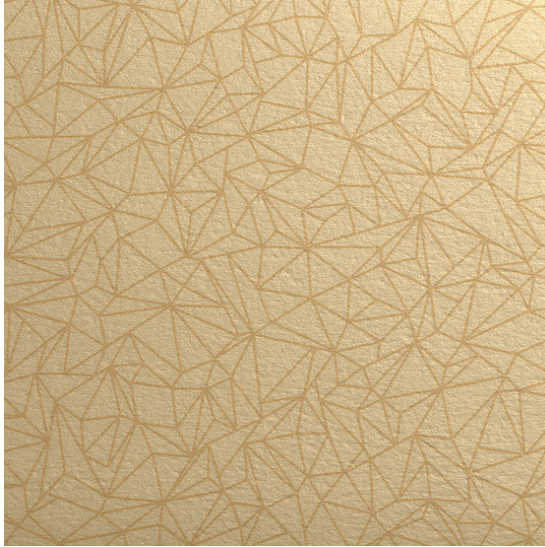

Taralay Initial Compact 0954 Spider Dore

<https://www.jpodlahy.cz/detail-produktu/13079/taralay-initial-compact-0954-spider-dore>

Značka:	Gerflor DLW
Název kolekce:	Taralay Initial Compact
NCS kód barvy:	3010-Y40R
Barva:	Běžová, Oranžová, Zlatá
Kód svařovací šňůry:	05852694
Typ produktu:	Vinyl
Struktura:	Heterogenní
Způsob pokládky:	Lepené
Třída zátěže:	34, 43
Hořlavost:	Bfl-s1
Standardní podklad:	Rolový
Celková tloušťka:	2.00 mm
Tloušťka nášlapné vrstvy:	0.70 mm
Celková hmotnost:	2635 g
Kročejevý útlum hluku:	6 dB
Protiskluznost:	R10
Speciální vlastnosti:	Protiskluzný
Vysvětlivky technických parametrů	

K dispozici ve formátu

1	
Číslo materiálu	22220954
Rozměr	2 m
Balení	50 m ²