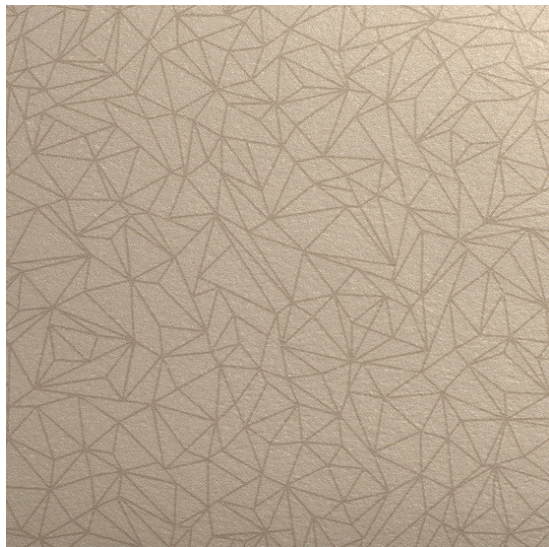

Taralay Initial Compact 0957 Spider Cuivre

<https://www.jpodlahy.cz/detail-produktu/13082/taralay-initial-compact-0957-spider-cuivre>

Značka:	Gerflor DLW
Název kolekce:	Taralay Initial Compact
NCS kód barvy:	4005-Y50R
Barva:	Béžová, Hnědá
Kód svařovací šňůry:	05852486
Typ produktu:	Vinyl
Struktura:	Heterogenní
Způsob pokládky:	Lepené
Třída zátěže:	34, 43
Hořlavost:	Bfl-s1
Standardní podklad:	Rolový
Celková tloušťka:	2.00 mm
Tloušťka nášlapné vrstvy:	0.70 mm
Celková hmotnost:	2635 g
Kročejevý útlum hluku:	6 dB
Protiskluznost:	R10
Speciální vlastnosti:	Protiskluzný