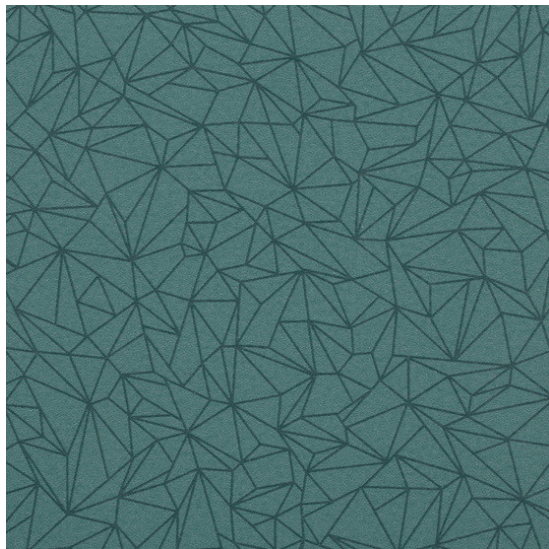

Taralay Initial Compact 0975 Spider Emeraude

<https://www.jpodlahy.cz/detail-produktu/13098/taralay-initial-compact-0975-spider-emeraude>

Značka:	Gerflor DLW
Název kolekce:	Taralay Initial Compact
NCS kód barvy:	6020-B70G
Barva:	Zelená
Kód svařovací šňůry:	05853026
Typ produktu:	Vinyl
Struktura:	Heterogenní
Způsob pokládky:	Lepené
Třída zátěže:	34, 43
Hořlavost:	Bfl-s1
Standardní podklad:	Rolový
Celková tloušťka:	2.00 mm
Tloušťka nášlapné vrstvy:	0.70 mm
Celková hmotnost:	2635 g
Kročejový útlum hluku:	6 dB
Protiskluznost:	R10
Speciální vlastnosti:	Protiskluzný