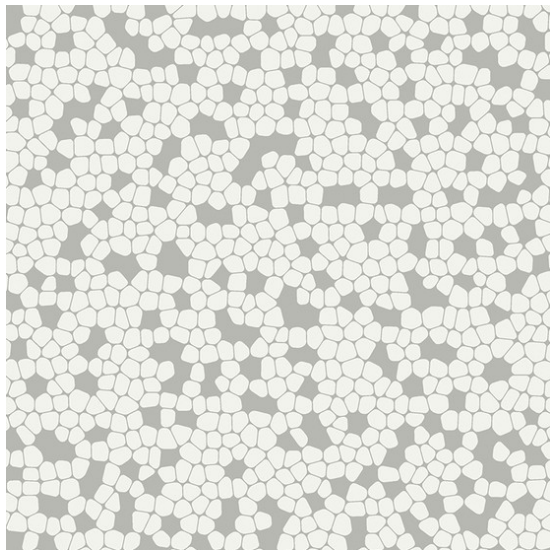

Taralay Impression Compact 1035 Nido Grey

<https://www.jpodlahy.cz/detail-produktu/13182/taralay-impresion-compact-1035-nido-grey>

Značka:	Gerflor DLW
Název kolekce:	Taralay Impression Compact
NCS kód barvy:	1502-Y50R
Barva:	Běžová, Šedá
Typ produktu:	Vinyl
Struktura:	Heterogenní
Způsob pokládky:	Lepené
Třída zátěže:	34, 43
Hořlavost:	Bfl-s1
Standardní podklad:	Rolový
Celková tloušťka:	2.00 mm
Tloušťka nášlapné vrstvy:	0.70 mm
Celková hmotnost:	2635 g
Kročejevý útlum hluku:	8 dB
Název povrchové úpravy:	Protecsol®
Protiskluznost:	R10
Speciální vlastnosti:	Protiskluzný

[Vysvětlivky technických parametrů](#)

K dispozici ve formátu

1	
Číslo materiálu	20011035
Rozměr	2 m
Balení	50 m ²