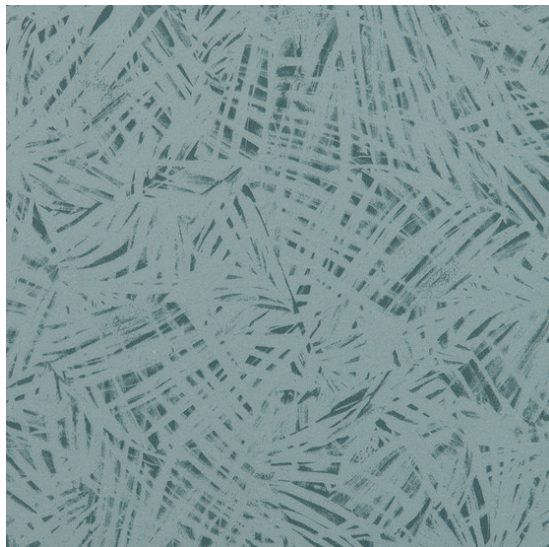

Taralay Impression Compact 1039 Jungle Green

<https://www.jpodlahy.cz/detail-produktu/13186/taralay-impresion-compact-1039-jungle-green>

Značka:	Gerflor DLW
Název kolekce:	Taralay Impression Compact
NCS kód barvy:	4502-G
Barva:	Zelená
Kód svařovací šňůry:	05850578
Typ produktu:	Vinyl
Struktura:	Heterogenní
Způsob pokládky:	Lepené
Třída zátěže:	34, 43
Hořlavost:	Bfl-s1
Standardní podklad:	Rolový
Celková tloušťka:	2.00 mm
Tloušťka nášlapné vrstvy:	0.70 mm
Celková hmotnost:	2635 g
Kročejový útlum hluku:	8 dB
Název povrchové úpravy:	Protecsol®
Protiskluznost:	R10
Speciální vlastnosti:	Protiskluzný