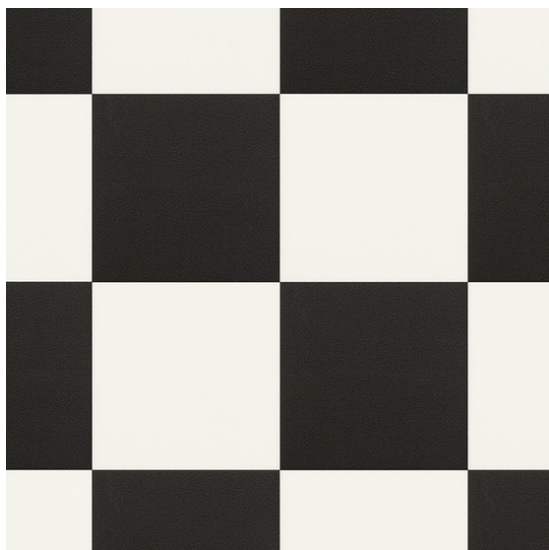

Taralay Impression Compact 1041 Chess Black & White

<https://www.jpodlahy.cz/detail-produktu/13188/taralay-impresion-compact-1041-chess-black--white>

Značka:	Gerflor DLW
Název kolekce:	Taralay Impression Compact
NCS kód barvy:	1002-Y50R / 8000-N
Barva:	Bílá, Černá, Vícebarevný
Kód svařovací šňůry:	05852320
Typ produktu:	Vinyl
Struktura:	Heterogenní
Způsob pokládky:	Lepené
Třída zátěže:	34, 43
Hořlavost:	Bfl-s1
Standardní podklad:	Rolový
Celková tloušťka:	2.00 mm
Tloušťka nášlapné vrstvy:	0.70 mm
Celková hmotnost:	2635 g
Kročejový útlum hluku:	8 dB
Název povrchové úpravy:	Protecsol®
Protiskluznost:	R10
Speciální vlastnosti:	Protiskluzný

[Vysvětlivky technických parametrů](#)

K dispozici ve formátu

1	
Číslo materiálu	20011041
Rozměr	2 m
Balení	50 m ²