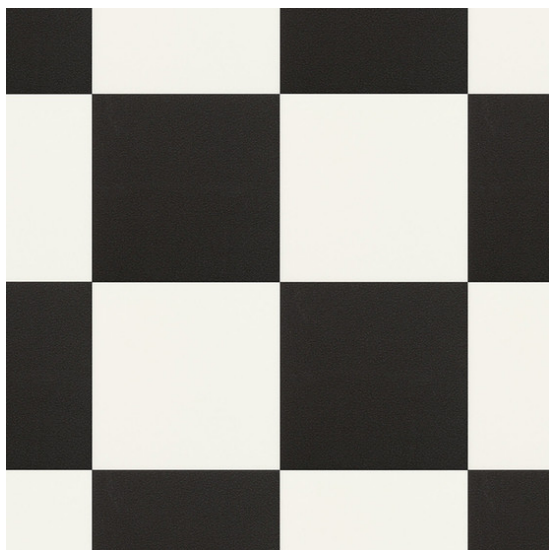

# Taralay Impression Compact 1041 Chess Black & White

<https://www.jpodlahy.cz/detail-produktu/13188/taralay-impresion-compact-1041-chess-black--white>

Značka:	Gerflor DLW
Název kolekce:	Taralay Impression Compact
NCS kód barvy:	1002-Y50R / 8000-N
Barva:	Bílá, Černá, Vícebarevný
Kód svařovací šňůry:	05852320
Typ produktu:	Vinyl
Struktura:	Heterogenní
Způsob pokládky:	Lepené
Třída zátěže:	34, 43
Hořlavost:	Bfl-s1
Standardní podklad:	Rolový
Celková tloušťka:	2.00 mm
Tloušťka nášlapné vrstvy:	0.70 mm
Celková hmotnost:	2635 g
Kročejový útlum hluku:	8 dB
Název povrchové úpravy:	Protecsol®
Protiskluznost:	R10
Speciální vlastnosti:	Protiskluzný