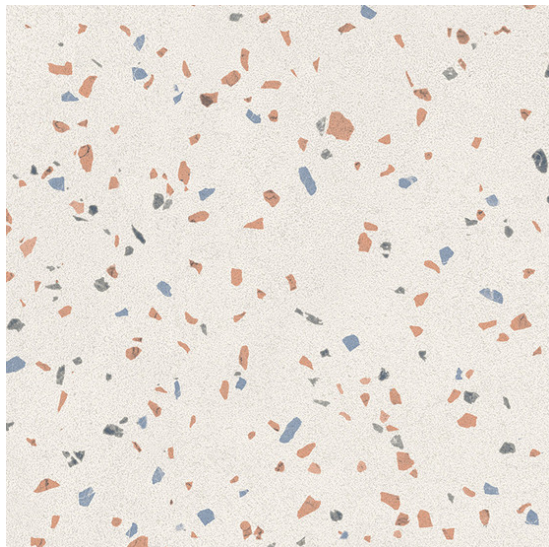

Taralay Impression Compact 1060 Terrazzo Napoli

<https://www.jpodlahy.cz/detail-produktu/13206/taralay-impresion-compact-1060-terrazzo-napoli>

Značka:	Gerflor DLW
Název kolekce:	Taralay Impression Compact
NCS kód barvy:	1502-R
Barva:	Bílá, Šedá, Vícebarevný
Kód svařovací šňůry:	05850577
Typ produktu:	Vinyl
Struktura:	Heterogenní
Způsob pokládky:	Lepené
Třída zátěže:	34, 43
Hořlavost:	Bfl-s1
Standardní podklad:	Rolový
Celková tloušťka:	2.00 mm
Tloušťka nášlapné vrstvy:	0.70 mm
Celková hmotnost:	2635 g
Kročejový útlum hluku:	8 dB
Název povrchové úpravy:	Protecsol®
Protiskluznost:	R10
Speciální vlastnosti:	Protiskluzný

[Vysvětlivky technických parametrů](#)

K dispozici ve formátu

1

Číslo materiálu	20011060
Rozměr	2 m
Balení	50 m ²