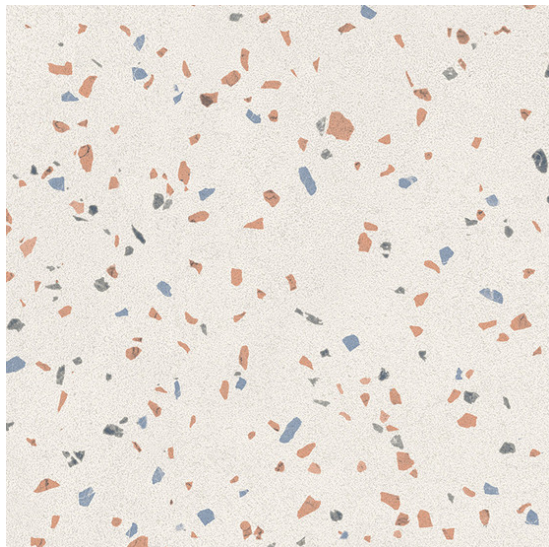

# Taralay Impression Compact 1060 Terrazzo Napoli

<https://www.jpodlahy.cz/detail-produktu/13206/taralay-impresion-compact-1060-terrazzo-napoli>

Značka:	Gerflor DLW
Název kolekce:	Taralay Impression Compact
NCS kód barvy:	1502-R
Barva:	Bílá, Šedá, Vícebarevný
Kód svařovací šňůry:	05850577
Typ produktu:	Vinyl
Struktura:	Heterogenní
Způsob pokládky:	Lepené
Třída zátěže:	34, 43
Hořlavost:	Bfl-s1
Standardní podklad:	Rolový
Celková tloušťka:	2.00 mm
Tloušťka nášlapné vrstvy:	0.70 mm
Celková hmotnost:	2635 g
Kročejový útlum hluku:	8 dB
Název povrchové úpravy:	Protecsol®
Protiskluznost:	R10
Speciální vlastnosti:	Protiskluzný