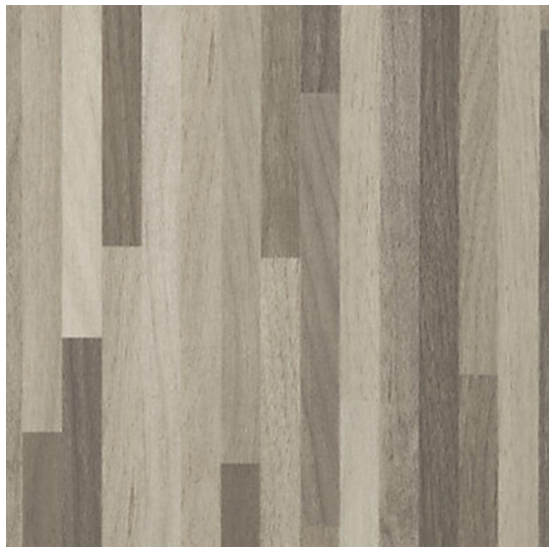

Taralay Impression Compact 1076 Raintree Grey

<https://www.jpodlahy.cz/detail-produktu/13220/taralay-impresion-compact-1076-raintree-grey>

Značka:	Gerflor DLW
Název kolekce:	Taralay Impression Compact
NCS kód barvy:	5005-Y50R
Barva:	Běžová, Hnědá, Vícebarevný
Kód svařovací šňůry:	05852762
Typ produktu:	Vinyl
Struktura:	Heterogenní
Způsob pokládky:	Lepené
Třída zátěže:	34, 43
Hořlavost:	Bfl-s1
Standardní podklad:	Rolový
Celková tloušťka:	2.00 mm
Tloušťka nášlapné vrstvy:	0.70 mm
Celková hmotnost:	2635 g
Kročejový útlum hluku:	8 dB
Název povrchové úpravy:	ProtecSol®
Protiskluznost:	R10
Speciální vlastnosti:	Protiskluzný