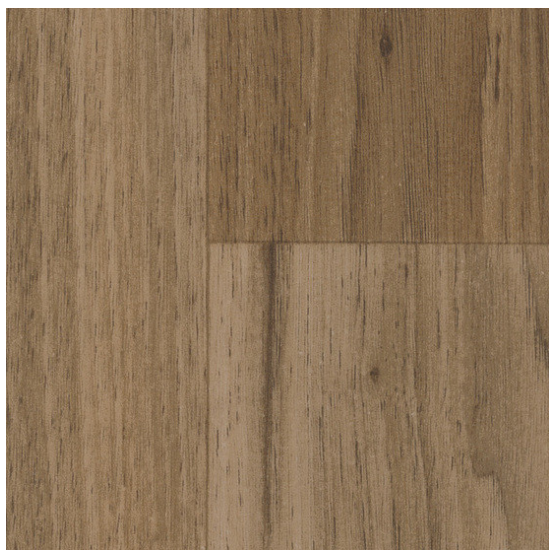

Taralay Impression Compact 1314 Walnut Brown

<https://www.jpodlahy.cz/detail-produktu/13239/taralay-impresion-compact-1314-walnut-brown>

Značka:	Gerflor DLW
Název kolekce:	Taralay Impression Compact
NCS kód barvy:	6020-Y40R
Barva:	Hnědá
Kód svařovací šňůry:	05852486
Typ produktu:	Vinyl
Struktura:	Heterogenní
Způsob pokládky:	Lepené
Třída zátěže:	34, 43
Hořlavost:	Bfl-s1
Standardní podklad:	Rolový
Celková tloušťka:	2.00 mm
Tloušťka nášlapné vrstvy:	0.70 mm
Celková hmotnost:	2635 g
Kročejový útlum hluku:	8 dB
Název povrchové úpravy:	Protecsol®
Protiskluznost:	R10
Speciální vlastnosti:	Protiskluzný