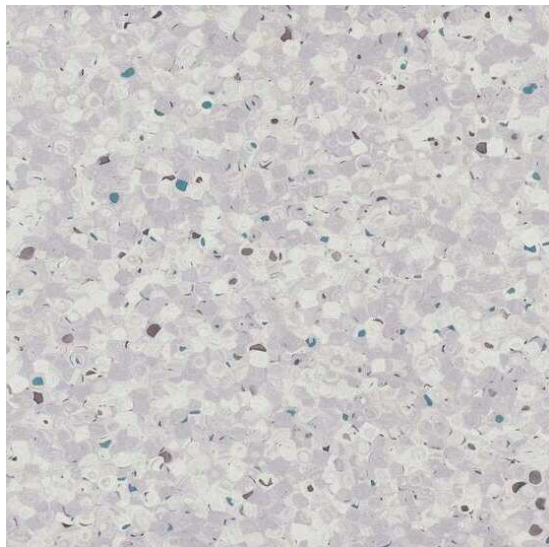

Mipolam Elegance 0318 Grape

<https://www.jpodlahy.cz/detail-produktu/13403/mipolam-elegance-0318-grape>

Značka:	Gerflor DLW
Název kolekce:	Mipolam Elegance
NCS kód barvy:	2005-R80B
Barva:	Šedá
Typ produktu:	Vinyl
Struktura:	Homogenní
Způsob pokládky:	Lepené
Třída zátěže:	34, 43
Hořlavost:	Bfl-s1
Celková tloušťka:	2.00 mm
Tloušťka nášlapné vrstvy:	2.00 mm
Celková hmotnost:	2850 g
Kročejový útlum hluku:	5 dB
Název povrchové úpravy:	Evercare™
Protiskluznost:	R9

[Vysvětlivky technických parametrů](#)

K dispozici ve formátu

1	
Číslo materiálu	26920318
Rozměr	2 m
Balení	40 m ²