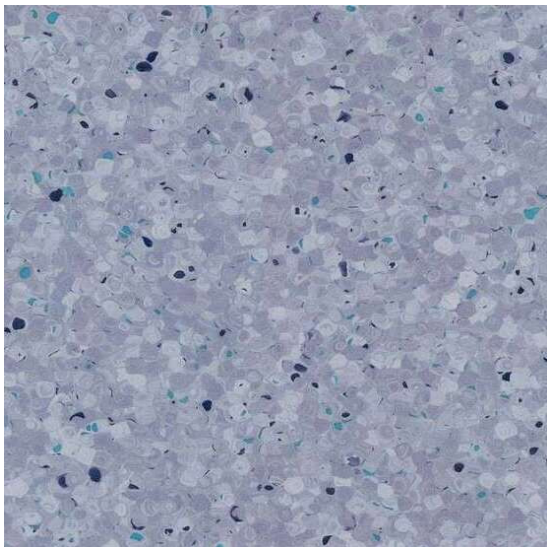

Mipolam Elegance 0319 Quetsche

<https://www.jpodlahy.cz/detail-produktu/13404/mipolam-elegance-0319-quetsche>

Značka:	Gerflor DLW
Název kolekce:	Mipolam Elegance
NCS kód barvy:	3020-R80B
Barva:	Šedá
Kód svařovací šňůry:	05852441
Typ produktu:	Vinyl
Struktura:	Homogenní
Způsob pokládky:	Lepené
Třída zátěže:	34, 43
Hořlavost:	Bfl-s1
Celková tloušťka:	2.00 mm
Tloušťka nášlapné vrstvy:	2.00 mm
Celková hmotnost:	2850 g
Kročejevý útlum hluku:	5 dB
Název povrchové úpravy:	Evercare™
Protiskluznost:	R9

[Vysvětlivky technických parametrů](#)

K dispozici ve formátu

1	
Číslo materiálu	26920319
Rozměr	2 m
Balení	40 m ²