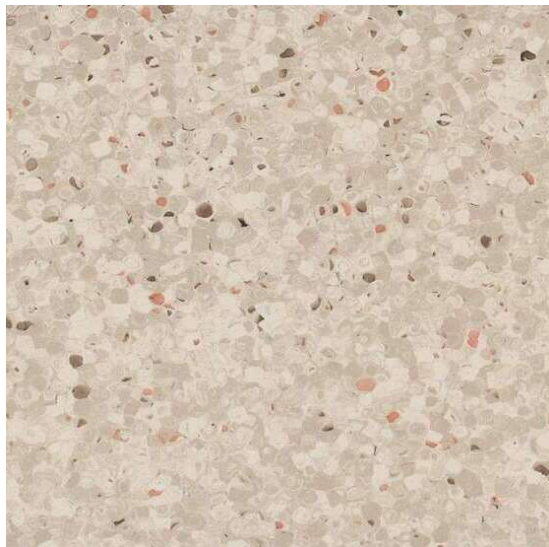

Mipolam Elegance 0323 Nut

<https://www.jpodlahy.cz/detail-produktu/13407/mipolam-elegance-0323-nut>

Značka:	Gerflor DLW
Název kolekce:	Mipolam Elegance
NCS kód barvy:	2005-Y20R
Barva:	Šedá
Kód svařovací šňůry:	05850001
Typ produktu:	Vinyl
Struktura:	Homogenní
Způsob pokládky:	Lepené
Třída zátěže:	34, 43
Hořlavost:	Bfl-s1
Celková tloušťka:	2.00 mm
Tloušťka nášlapné vrstvy:	2.00 mm
Celková hmotnost:	2850 g
Kročejový útlum hluku:	5 dB
Název povrchové úpravy:	Evercare™
Protiskluznost:	R9
Vysvětlivky technických parametrů	

K dispozici ve formátu

1	
Číslo materiálu	26920323
Rozměr	2 m
Balení	40 m ²