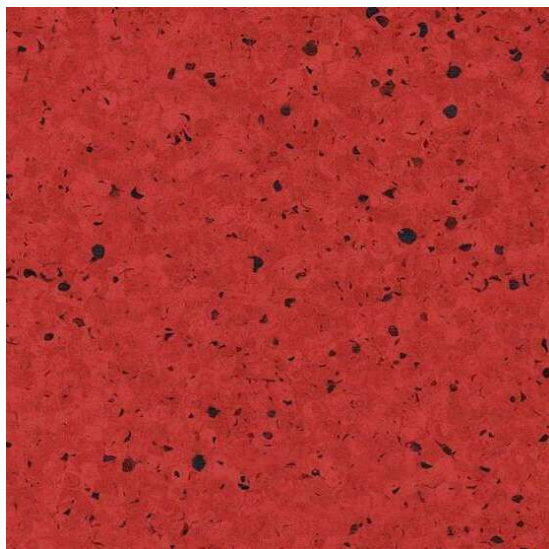

Mipolam Elegance 0336 Acerola

<https://www.jpodlahy.cz/detail-produktu/13416/mipolam-elegance-0336-acerola>

Značka:	Gerflor DLW
Název kolekce:	Mipolam Elegance
NCS kód barvy:	2570-Y80R
Barva:	Červená
Kód svařovací šňůry:	05852947
Typ produktu:	Vinyl
Struktura:	Homogenní
Způsob pokládky:	Lepené
Třída zátěže:	34, 43
Hořlavost:	Bfl-s1
Celková tloušťka:	2.00 mm
Tloušťka nášlapné vrstvy:	2.00 mm
Celková hmotnost:	2850 g
Kročejový útlum hluku:	5 dB
Název povrchové úpravy:	Evercare™
Protiskluznost:	R9