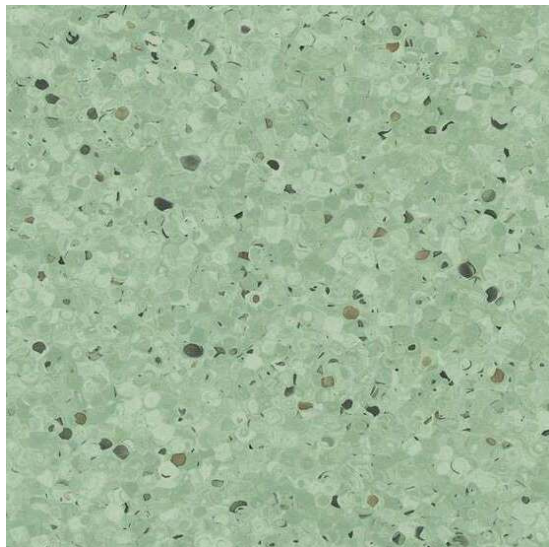

Mipolam Elegance 0339 Apple

<https://www.jpodlahy.cz/detail-produktu/13418/mipolam-elegance-0339-apple>

Značka:	Gerflor DLW
Název kolekce:	Mipolam Elegance
NCS kód barvy:	2020-G10Y
Barva:	Zelená
Kód svařovací šňůry:	05852451
Typ produktu:	Vinyl
Struktura:	Homogenní
Způsob pokládky:	Lepené
Třída zátěže:	34, 43
Hořlavost:	Bfl-s1
Celková tloušťka:	2.00 mm
Tloušťka nášlapné vrstvy:	2.00 mm
Celková hmotnost:	2850 g
Kročejový útlum hluku:	5 dB
Název povrchové úpravy:	Evercare™
Protiskluznost:	R9

[Vysvětlivky technických parametrů](#)

K dispozici ve formátu

1	
Číslo materiálu	26920339
Rozměr	2 m
Balení	40 m ²