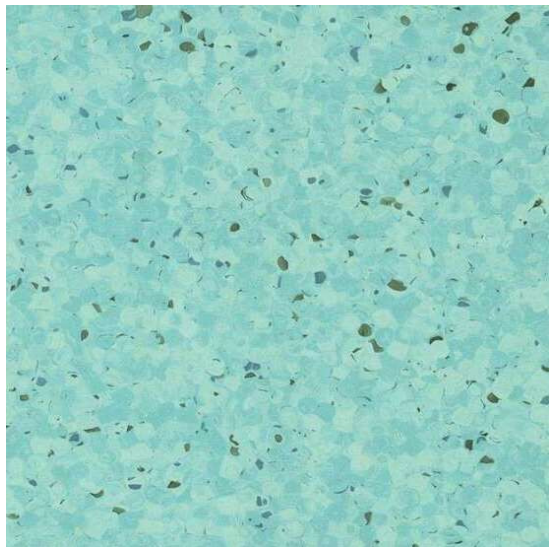

Mipolam Elegance 0340 Jambolan

<https://www.jpodlahy.cz/detail-produktu/13419/mipolam-elegance-0340-jambolan>

Značka:	Gerflor DLW
Název kolekce:	Mipolam Elegance
NCS kód barvy:	1030-B30G
Barva:	Modrá
Kód svařovací šňůry:	05852452
Typ produktu:	Vinyl
Struktura:	Homogenní
Způsob pokládky:	Lepené
Třída zátěže:	34, 43
Hořlavost:	Bfl-s1
Celková tloušťka:	2.00 mm
Tloušťka nášlapné vrstvy:	2.00 mm
Celková hmotnost:	2850 g
Kročejevý útlum hluku:	5 dB
Název povrchové úpravy:	Evercare™
Protiskluznost:	R9