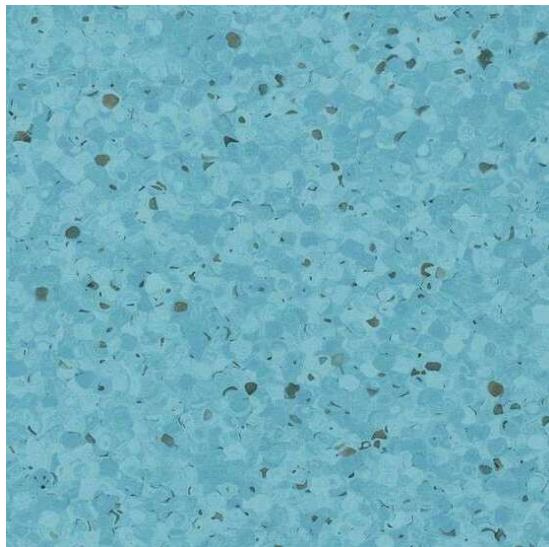

Mipolam Elegance 0341 Bilberry

<https://www.jpodlahy.cz/detail-produktu/13420/mipolam-elegance-0341-bilberry>

Značka:	Gerflor DLW
Název kolekce:	Mipolam Elegance
NCS kód barvy:	2040-B10G
Barva:	Modrá
Kód svařovací šňůry:	05852659
Typ produktu:	Vinyl
Struktura:	Homogenní
Způsob pokládky:	Lepené
Třída zátěže:	34, 43
Hořlavost:	Bfl-s1
Celková tloušťka:	2.00 mm
Tloušťka nášlapné vrstvy:	2.00 mm
Celková hmotnost:	2850 g
Kročejový útlum hluku:	5 dB
Název povrchové úpravy:	Evercare™
Protiskluznost:	R9

[Vysvětlivky technických parametrů](#)

K dispozici ve formátu

1	
Číslo materiálu	26920341
Rozměr	2 m
Balení	40 m ²