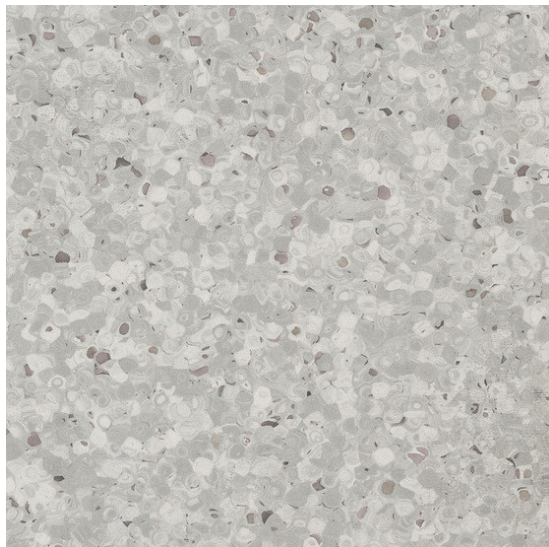

Mipolam Elegance 0343 Pecan

<https://www.jpodlahy.cz/detail-produktu/13422/mipolam-elegance-0343-pecan>

| | |
|---------------------------|------------------|
| Značka: | Gerflor DLW |
| Název kolekce: | Mipolam Elegance |
| NCS kód barvy: | 2500-N |
| Barva: | Šedá |
| Kód svařovací šňůry: | 05850026 |
| Typ produktu: | Vinyl |
| Struktura: | Homogenní |
| Způsob pokládky: | Lepené |
| Třída zátěže: | 34, 43 |
| Hořlavost: | Bfl-s1 |
| Celková tloušťka: | 2.00 mm |
| Tloušťka nášlapné vrstvy: | 2.00 mm |
| Celková hmotnost: | 2850 g |
| Kročejový útlum hluku: | 5 dB |
| Název povrchové úpravy: | Evercare™ |
| Protiskluznost: | R9 |