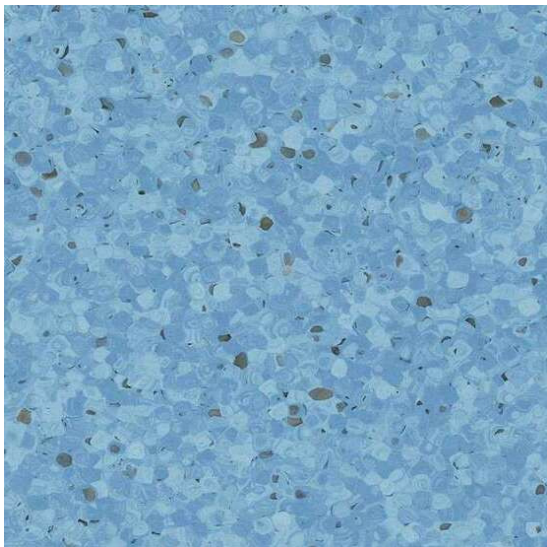

# Mipolam Elegance 0348 Bluetta

<https://www.jpodlahy.cz/detail-produktu/13425/mipolam-elegance-0348-bluetta>

Značka:	Gerflor DLW
Název kolekce:	Mipolam Elegance
NCS kód barvy:	2040-R90B
Barva:	Modrá
Kód svařovací šňůry:	05850823
Typ produktu:	Vinyl
Struktura:	Homogenní
Způsob pokládky:	Lepené
Třída zátěže:	34, 43
Hořlavost:	Bfl-s1
Celková tloušťka:	2.00 mm
Tloušťka nášlapné vrstvy:	2.00 mm
Celková hmotnost:	2850 g
Kročejevý útlum hluku:	5 dB
Název povrchové úpravy:	Evercare™
Protiskluznost:	R9

## K dispozici ve formátu

1	
Číslo materiálu	26920348
Rozměr	2 m
Balení	40 m <sup>2</sup>