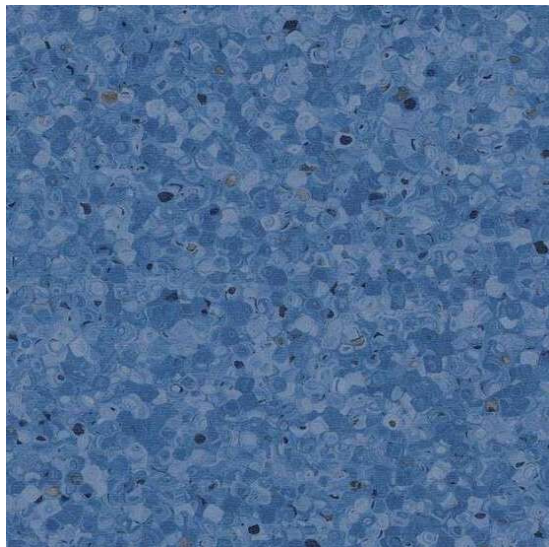

Mipolam Elegance 0349 Bluecrop

<https://www.jpodlahy.cz/detail-produktu/13426/mipolam-elegance-0349-bluecrop>

Značka:	Gerflor DLW
Název kolekce:	Mipolam Elegance
NCS kód barvy:	4030-R80B
Barva:	Modrá
Kód svařovací šňůry:	05852271
Typ produktu:	Vinyl
Struktura:	Homogenní
Způsob pokládky:	Lepené
Třída zátěže:	34, 43
Hořlavost:	Bfl-s1
Celková tloušťka:	2.00 mm
Tloušťka nášlapné vrstvy:	2.00 mm
Celková hmotnost:	2850 g
Kročejový útlum hluku:	5 dB
Název povrchové úpravy:	Evercare™
Protiskluznost:	R9

[Vysvětlivky technických parametrů](#)

K dispozici ve formátu

1	
Číslo materiálu	26920349
Rozměr	2 m
Balení	40 m ²