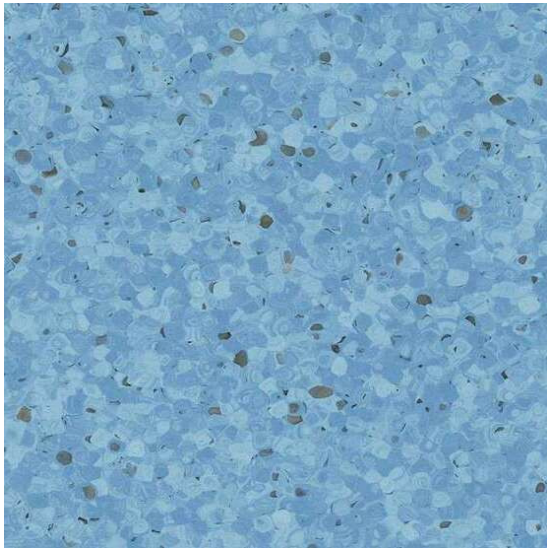

Mipolam Elegance 0348 Bluetta

<https://www.jpodlahy.cz/detail-produktu/13425/mipolam-elegance-0348-bluetta>

Značka:	Gerflor DLW
Název kolekce:	Mipolam Elegance
NCS kód barvy:	2040-R90B
Barva:	Modrá
Kód svařovací šňůry:	05850823
Typ produktu:	Vinyl
Struktura:	Homogenní
Způsob pokládky:	Lepené
Třída zátěže:	34, 43
Hořlavost:	Bfl-s1
Celková tloušťka:	2.00 mm
Tloušťka nášlapné vrstvy:	2.00 mm
Celková hmotnost:	2850 g
Kročejevý útlum hluku:	5 dB
Název povrchové úpravy:	Evercare™
Protiskluznost:	R9

[Vysvětlivky technických parametrů](#)

K dispozici ve formátu

1	
Číslo materiálu	26920348
Rozměr	2 m
Balení	40 m ²