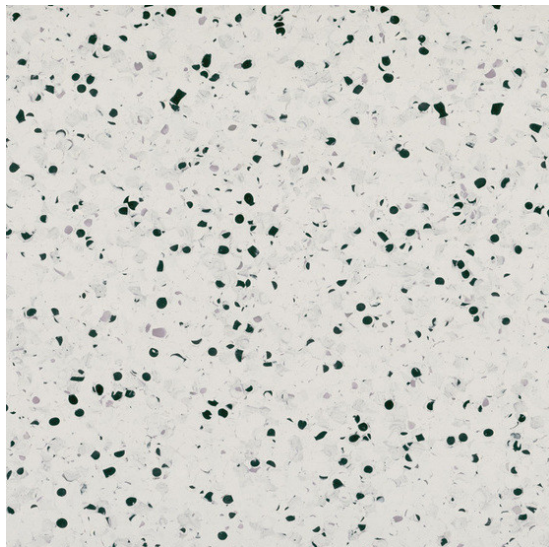

GTI EL5 Cleantech 0350 Light Grey

<https://www.jpodlahy.cz/detail-produktu/13525/gti-el5-cleantech-0350-light-grey>

Značka:	Gerflor DLW
Název kolekce:	GTI EL5 Cleantech
NCS kód barvy:	1502-B
Barva:	Šedá
Kód svařovací šňůry:	27220350
Typ produktu:	Vinyl
Struktura:	Heterogenní
Způsob pokládky:	Volná pokládka
Třída zátěže:	34, 43
Hořlavost:	Bfl-s1
Celková tloušťka:	6.00 mm
Tloušťka nášlapné vrstvy:	2.00 mm
Celková hmotnost:	9240 g
Název povrchové úpravy:	Evercare™
Protiskluznost:	R9
Speciální vlastnosti:	Elektrostaticky vodivý, Voděodolný
Vysvětlivky technických parametrů	

K dispozici ve formátu

1	
Číslo materiálu	35520350
Rozměr	65 x 65 cm
Balení	2,53 m ² (6 ks)