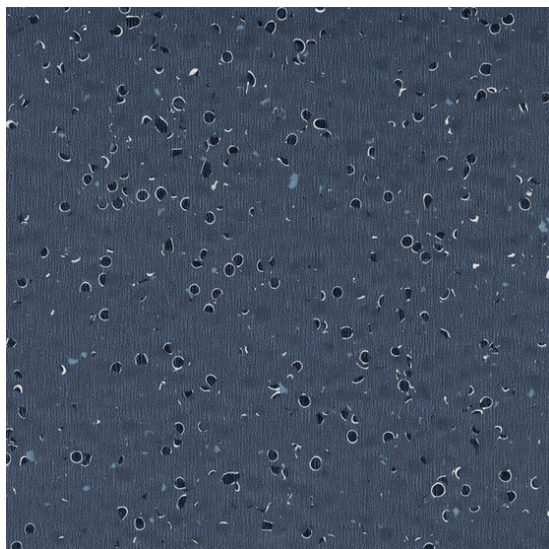

GTI EL5 Cleantech 0351 Black

<https://www.jpodlahy.cz/detail-produktu/13526/gti-el5-cleantech-0351-black>

| | |
|---|------------------------------------|
| Značka: | Gerflor DLW |
| Název kolekce: | GTI EL5 Cleantech |
| NCS kód barvy: | 8000-N |
| Barva: | Černá, Modrá |
| Kód svařovací šňůry: | 27220351 |
| Typ produktu: | Vinyl |
| Struktura: | Heterogenní |
| Způsob pokládky: | Volná pokládka |
| Třída zátěže: | 34, 43 |
| Hořlavost: | Bfl-s1 |
| Celková tloušťka: | 6.00 mm |
| Tloušťka nášlapné vrstvy: | 2.00 mm |
| Celková hmotnost: | 9240 g |
| Název povrchové úpravy: | Evercare™ |
| Protiskluznost: | R9 |
| Speciální vlastnosti: | Elektrostaticky vodivý, Voděodolný |
| Vysvětlivky technických parametrů | |

K dispozici ve formátu

| | |
|-----------------|----------------------------|
| 1 | |
| Číslo materiálu | 35520351 |
| Rozměr | 65 x 65 cm |
| Balení | 2,53 m ² (6 ks) |