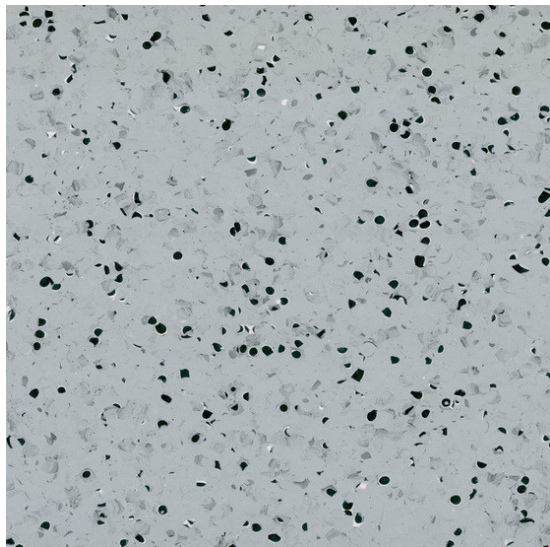

GTI EL5 Cleantech 0352 Grey

<https://www.jpodlahy.cz/detail-produktu/13527/gti-el5-cleantech-0352-grey>

Značka:	Gerflor DLW
Název kolekce:	GTI EL5 Cleantech
NCS kód barvy:	3005-B20G
Barva:	Šedá
Kód svařovací šňůry:	27220352
Typ produktu:	Vinyl
Struktura:	Heterogenní
Způsob pokládky:	Volná pokládka
Třída zátěže:	34, 43
Hořlavost:	Bfl-s1
Celková tloušťka:	6.00 mm
Tloušťka nášlapné vrstvy:	2.00 mm
Celková hmotnost:	9240 g
Název povrchové úpravy:	Evercare™
Protiskluznost:	R9
Speciální vlastnosti:	Elektrostaticky vodivý, Voděodolný
Vysvětlivky technických parametrů	

K dispozici ve formátu

1	
Číslo materiálu	35520352
Rozměr	65 x 65 cm
Balení	2,53 m ² (6 ks)