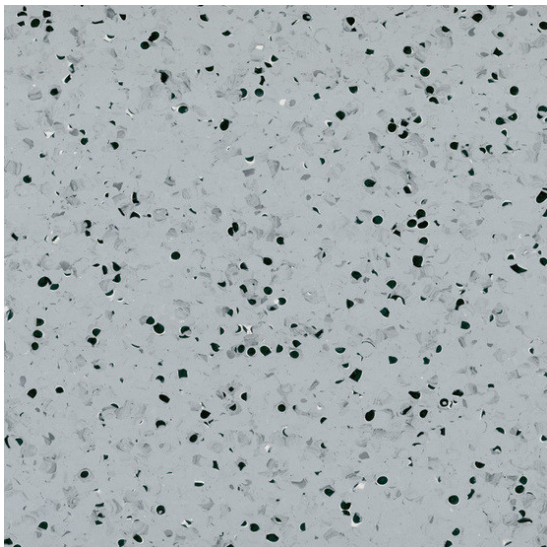

GTI EL5 Cleantech 0352 Grey

<https://www.jpodlahy.cz/detail-produktu/13527/gti-el5-cleantech-0352-grey>

Značka:	Gerflor DLW
Název kolekce:	GTI EL5 Cleantech
NCS kód barvy:	3005-B20G
Barva:	Šedá
Kód svařovací šňůry:	27220352
Typ produktu:	Vinyl
Struktura:	Heterogenní
Způsob pokládky:	Volná pokládka
Třída zátěže:	34, 43
Hořlavost:	Bfl-s1
Celková tloušťka:	6.00 mm
Tloušťka nášlapné vrstvy:	2.00 mm
Celková hmotnost:	9240 g
Název povrchové úpravy:	Evercare™
Protiskluznost:	R9
Speciální vlastnosti:	Elektrostaticky vodivý, Voděodolný
Vysvětlivky technických parametrů	

K dispozici ve formátu

1	
Číslo materiálu	35520352
Rozměr	65 x 65 cm
Balení	2,53 m ² (6 ks)