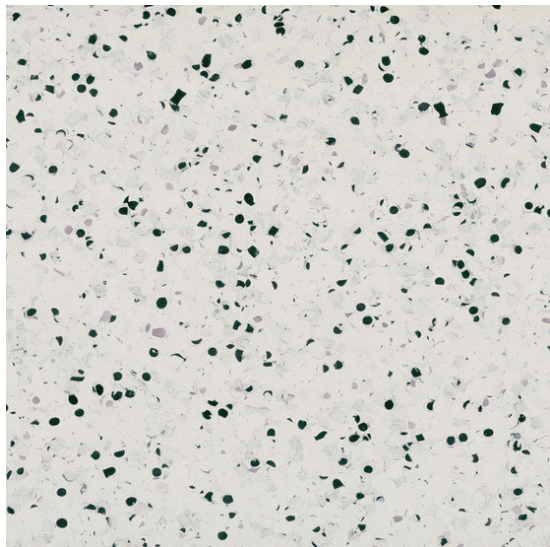

# GTI EL5 Connect 0350 Light Grey

<https://www.jpodlahy.cz/detail-produktu/13530/gti-el5-connect-0350-light-grey>

Značka:	Gerflor DLW
Název kolekce:	GTI EL5 Connect
NCS kód barvy:	1502-B
Barva:	Šedá
Typ produktu:	Vinyl
Struktura:	Heterogenní
Způsob pokládky:	Puzzle
Třída zátěže:	34, 43
Hořlavost:	Bfl-s1
Celková tloušťka:	6.00 mm
Tloušťka nášlapné vrstvy:	2.00 mm
Celková hmotnost:	9240 g
Název povrchové úpravy:	Evercare™
Protiskluznost:	R9
Speciální vlastnosti:	Elektrostaticky vodivý

## K dispozici ve formátu

1	
Číslo materiálu	35510350
Rozměr	63,5 x 63,5 cm
Balení	2,42 m <sup>2</sup> (6 ks)