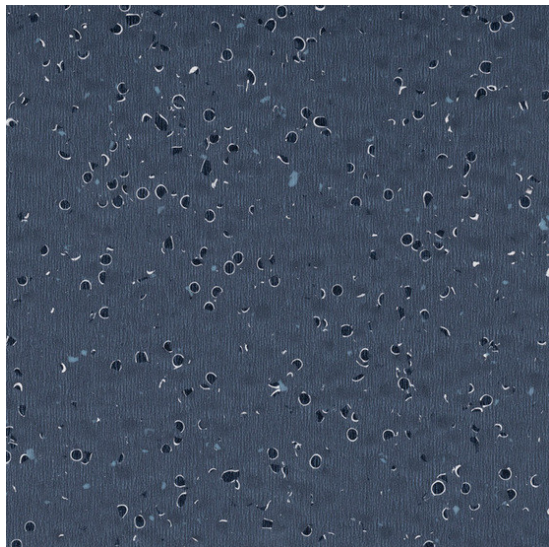

GTI EL5 Connect 0351 Black

<https://www.jpodlahy.cz/detail-produktu/13531/gti-el5-connect-0351-black>

Značka:	Gerflor DLW
Název kolekce:	GTI EL5 Connect
NCS kód barvy:	8000-N
Barva:	Černá, Modrá
Typ produktu:	Vinyl
Struktura:	Heterogenní
Způsob pokládky:	Puzzle
Třída zátěže:	34, 43
Hořlavost:	Bfl-s1
Celková tloušťka:	6.00 mm
Tloušťka nášlapné vrstvy:	2.00 mm
Celková hmotnost:	9240 g
Název povrchové úpravy:	Evercare™
Protiskluznost:	R9
Speciální vlastnosti:	Elektrostaticky vodivý

[Vysvětlivky technických parametrů](#)

K dispozici ve formátu

1	
Číslo materiálu	35510351
Rozměr	63,5 x 63,5 cm
Balení	2,42 m ² (6 ks)