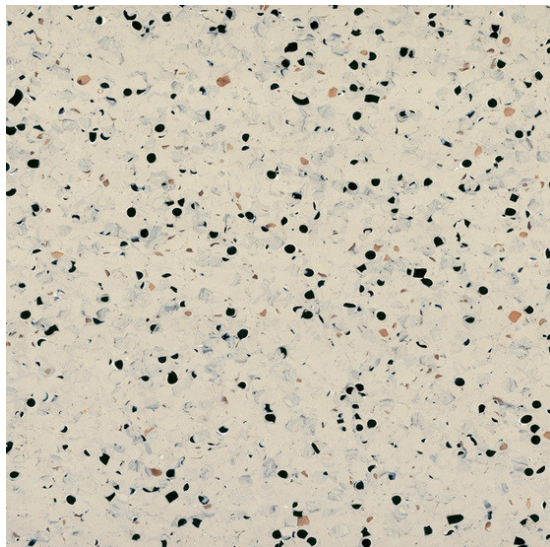

GTI EL5 Connect 0353 Beige

<https://www.jpodlahy.cz/detail-produktu/13533/gti-el5-connect-0353-beige>

Značka:	Gerflor DLW
Název kolekce:	GTI EL5 Connect
NCS kód barvy:	3005-B20G
Barva:	Běžová
Typ produktu:	Vinyl
Struktura:	Heterogenní
Způsob pokládky:	Puzzle
Třída zátěže:	34, 43
Hořlavost:	Bfl-s1
Celková tloušťka:	6.00 mm
Tloušťka nášlapné vrstvy:	2.00 mm
Celková hmotnost:	9240 g
Název povrchové úpravy:	Evercare™
Protiskluznost:	R9
Speciální vlastnosti:	Elektrostaticky vodivý

[Vysvětlivky technických parametrů](#)

K dispozici ve formátu

1	
Číslo materiálu	35510353
Rozměr	63,5 x 63,5 cm
Balení	2,42 m ² (6 ks)