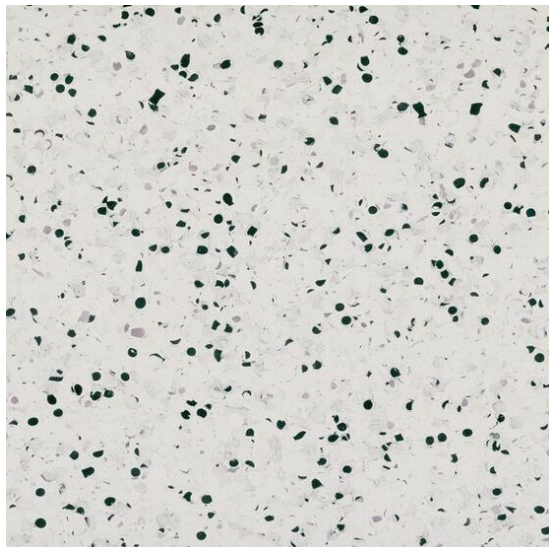

Mipolam EL5 0350 Light Grey

<https://www.jpodlahy.cz/detail-produktu/13535/mipolam-el5-0350-light-grey>

Značka:	Gerflor DLW
Název kolekce:	Mipolam EL5
NCS kód barvy:	1502-B
Barva:	Šedá
Kód svařovací šňůry:	05852415
Typ produktu:	Vinyl
Struktura:	Homogenní
Způsob pokládky:	Lepené
Třída zátěže:	23, 34, 43
Hořlavost:	Bfl-s1
Celková tloušťka:	2.00 mm
Tloušťka nášlapné vrstvy:	2.00 mm
Celková hmotnost:	2985 g
Kročejevý útlum hluku:	5 dB
Název povrchové úpravy:	Evercare™
Protiskluznost:	R9
Speciální vlastnosti:	Elektrostaticky vodivý

[Vysvětlivky technických parametrů](#)

K dispozici ve formátu

1	
Číslo materiálu	86630350
Rozměr	2 m
Balení	40 m ²