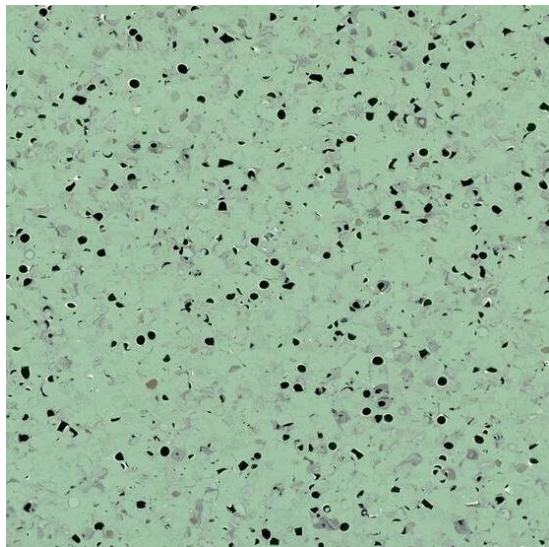

Mipolam EL5 0355 Green

<https://www.jpodlahy.cz/detail-produktu/13540/mipolam-el5-0355-green>

Značka:	Gerflor DLW
Název kolekce:	Mipolam EL5
NCS kód barvy:	3020-G20Y
Barva:	Zelená
Kód svařovací šňůry:	05852451
Typ produktu:	Vinyl
Struktura:	Homogenní
Způsob pokládky:	Lepené
Třída zátěže:	23, 34, 43
Hořlavost:	Bfl-s1
Celková tloušťka:	2.00 mm
Tloušťka nášlapné vrstvy:	2.00 mm
Celková hmotnost:	2985 g
Kročejevý útlum hluku:	5 dB
Název povrchové úpravy:	Evercare™
Protiskluznost:	R9
Speciální vlastnosti:	Elektrostaticky vodivý

[Vysvětlivky technických parametrů](#)

K dispozici ve formátu

1	
Číslo materiálu	86630355
Rozměr	2 m
Balení	40 m ²