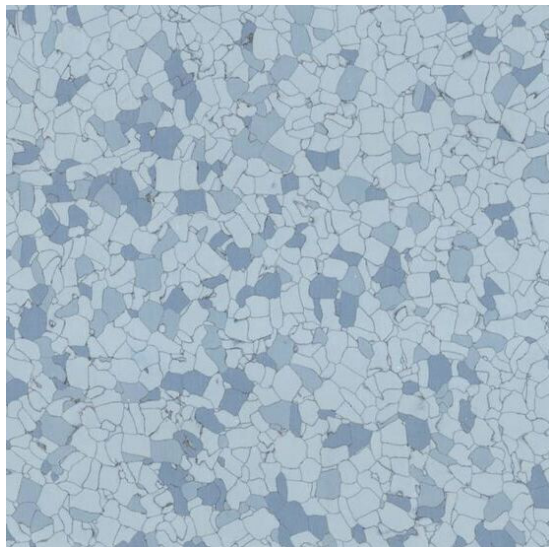

Mipolam Technic EL5 0637 Light Blue

<https://www.jpodlahy.cz/detail-produktu/13549/mipolam-technic-el5-0637-light-blue>

Značka:	Gerflor DLW
Název kolekce:	Mipolam Technic EL5
NCS kód barvy:	1515-R90B
Barva:	Modrá
Kód svařovací šňůry:	H2312437
Typ produktu:	Vinyl
Struktura:	Homogenní
Způsob pokládky:	Lepené
Třída zátěže:	23, 34, 43
Hořlavost:	Bfl-s1
Celková tloušťka:	2.00 mm
Tloušťka nášlapné vrstvy:	2.00 mm
Celková hmotnost:	3800 g
Protiskluznost:	R9
Elektrický odpor:	$R \leq 10^9 \Omega$
Speciální vlastnosti:	Elektrostaticky vodivý

[Vysvětlivky technických parametrů](#)

K dispozici ve formátu

1	
Číslo materiálu	38510637
Rozměr	60,8 x 60,8 cm
Balení	7,39 m ² (20 ks)