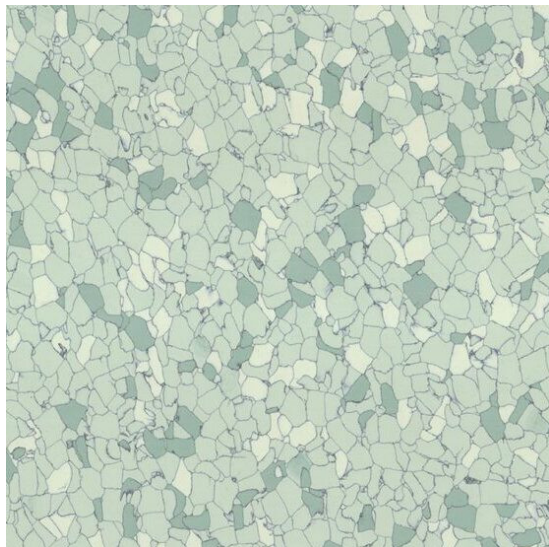

# Mipolam Technic EL5 0639 Green

<https://www.jpodlahy.cz/detail-produktu/13551/mipolam-technic-el5-0639-green>

Značka:	Gerflor DLW
Název kolekce:	Mipolam Technic EL5
NCS kód barvy:	2010-G10Y
Barva:	Zelená
Kód svařovací šňůry:	05852451
Typ produktu:	Vinyl
Struktura:	Homogenní
Způsob pokládky:	Lepené
Třída zátěže:	23, 34, 43
Hořlavost:	Bfl-s1
Celková tloušťka:	2.00 mm
Tloušťka nášlapné vrstvy:	2.00 mm
Celková hmotnost:	3800 g
Protiskluznost:	R9
Elektrický odpor:	$R \leq 10^9 \Omega$
Speciální vlastnosti:	Elektrostaticky vodivý
<a href="#">Vysvětlivky technických parametrů</a>	

## K dispozici ve formátu

1	
Číslo materiálu	38510639
Rozměr	60,8 x 60,8 cm
Balení	7,39 m <sup>2</sup> (20 ks)