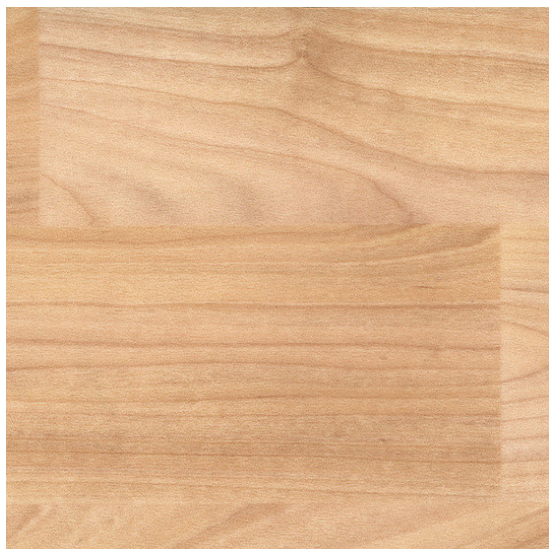

Taraflex® Surface 6350 Light Cherry

<https://www.jpodlahy.cz/detail-produktu/13563/taraflexr-surface-6350-light-cherry>

Značka:	Gerflor DLW
Název kolekce:	Taraflex® Surface
NCS kód barvy:	2010-Y40R
Barva:	Běžová
Kód svařovací šňůry:	H2092835
Typ produktu:	Sportovní podlahy
Struktura:	Heterogenní
Způsob pokládky:	Lepené
Hořlavost:	Bfl-s1
Standardní podklad:	Rolový
Celková tloušťka:	2.00 mm
Kročejový útlum hluku:	3 dB
Název povrchové úpravy:	Protecsol®