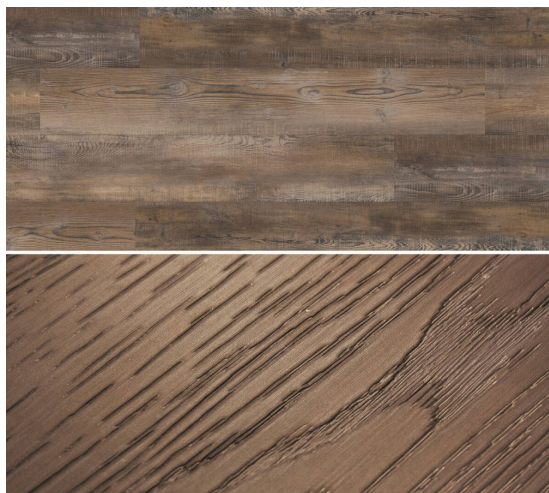

Click Collection/30 PW 4120

<https://www.jpodlahy.cz/detail-produktu/13728/click-collection30-pw-4120>

Značka:	Project Floors
Název kolekce:	Click Collection/30
Barva:	Hnědá
Typ produktu:	Vinyl
Struktura:	Heterogenní
Způsob pokládky:	Click / Plovoucí
Třída zátěže:	23, 31
Hořlavost:	Bfl-s1
Celková tloušťka:	5.00 mm
Tloušťka nášlapné vrstvy:	0.30 mm
Celková hmotnost:	10280 g
Kročejový útlum hluku:	9 dB
Povrchová úprava povlakové krytiny:	Polyuretan (PUR)
Protiskluznost:	R10
Speciální vlastnosti:	Protiskluzný

[Vysvětlivky technických parametrů](#)

K dispozici ve formátu

1	
Číslo materiálu	PW 4120
Rozměr	122 x 18 cm
Balení	1,76 m ² (8 ks)