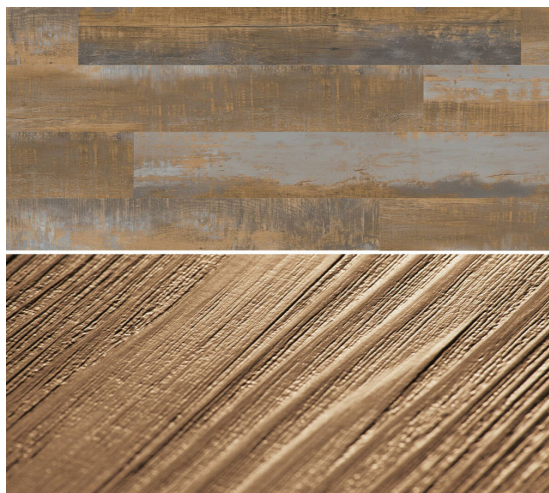

Click Collection/30 PW 4170

<https://www.jpodlahy.cz/detail-produktu/13734/click-collection30-pw-4170>

Značka:	Project Floors
Název kolekce:	Click Collection/30
Barva:	Běžová, Hnědá, Šedá, Vícebarevný
Typ produktu:	Vinyl
Struktura:	Heterogenní
Způsob pokládky:	Click / Plovoucí
Třída zátěže:	23, 31
Hořlavost:	Bfl-s1
Celková tloušťka:	5.00 mm
Tloušťka nášlapné vrstvy:	0.30 mm
Celková hmotnost:	10280 g
Kročejový útlum hluku:	9 dB
Povrchová úprava povlakové krytiny:	Polyuretan (PUR)
Protiskluznost:	R10
Speciální vlastnosti:	Protiskluzný

[Vysvětlivky technických parametrů](#)

K dispozici ve formátu

1	
Číslo materiálu	PW 4170
Rozměr	122 x 18 cm
Balení	1,76 m ² (8 ks)