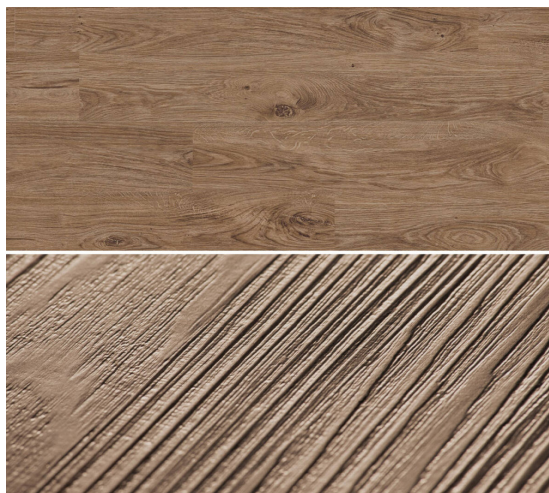

floors@home PW 3115

<https://www.jpodlahy.cz/detail-produktu/13822/floorshome-pw-3115>

Značka:	Project Floors
Název kolekce:	floors@home
Barva:	Béžová, Hnědá
Typ produktu:	Vinyl
Struktura:	Heterogenní
Způsob pokládky:	Lepené
Třída zátěže:	23, 31
Hořlavost:	Bfl-s1
Celková tloušťka:	2.00 mm
Tloušťka nášlapné vrstvy:	0.30 mm
Celková hmotnost:	3510 g
Kročejový útlum hluku:	2 dB
Povrchová úprava povlakové krytiny:	Polyuretan (PUR)
Protiskluznost:	R9, R10
Speciální vlastnosti:	Protiskluzný
Vysvětlivky technických parametrů	
Dostupné také s nášlapnou vrstvou 0.20 mm.	

K dispozici ve formátu

1	
Číslo materiálu	PW 3115
Rozměr	121,9 x 18,3 cm
Balení	3,34 m ² (15 ks)