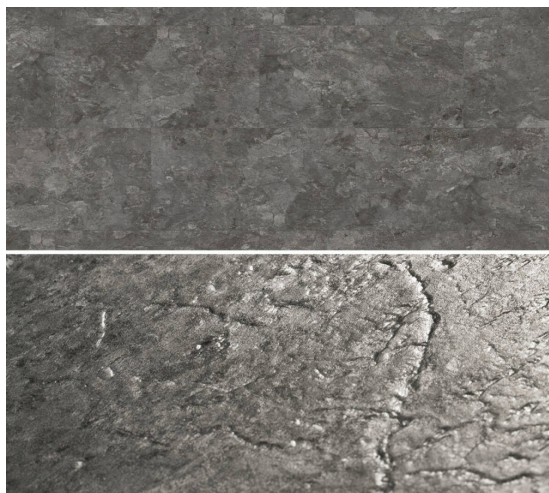

# floors@home SL 307

<https://www.jpodlahy.cz/detail-produktu/13853/floorshome-sl-307>

Značka:	Project Floors
Název kolekce:	floors@home
Barva:	Šedá
Typ produktu:	Vinyl
Struktura:	Heterogenní
Způsob pokládky:	Lepené
Třída zátěže:	23, 31
Hořlavost:	Bfl-s1
Celková tloušťka:	2.00 mm
Tloušťka nášlapné vrstvy:	0.30 mm
Celková hmotnost:	3510 g
Kročejový útlum hluku:	2 dB
Povrchová úprava povlakové krytiny:	Polyuretan (PUR)
Protiskluznost:	R9, R10
Speciální vlastnosti:	Protiskluzný
<a href="#">Vysvětlivky technických parametrů</a>	
Dostupné také s nášlapnou vrstvou 0.20 mm.	

## K dispozici ve formátu

1	
Číslo materiálu	SL 307
Rozměr	45,7 x 30,5 cm
Balení	3,34 m <sup>2</sup> (24 ks)