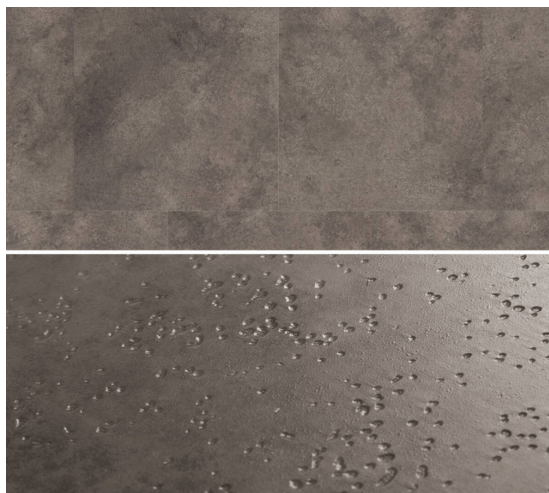

# floors@home ST 941

<https://www.jpodlahy.cz/detail-produktu/13859/floorshome-st-941>

Značka:	Project Floors
Název kolekce:	floors@home
Barva:	Šedá
Typ produktu:	Vinyl
Struktura:	Heterogenní
Způsob pokládky:	Lepené
Třída zátěže:	23, 31
Hořlavost:	Bfl-s1
Celková tloušťka:	2.00 mm
Tloušťka nášlapné vrstvy:	0.30 mm
Celková hmotnost:	3510 g
Kročejový útlum hluku:	2 dB
Povrchová úprava povlakové krytiny:	Polyuretan (PUR)
Protiskluznost:	R9, R10
Speciální vlastnosti:	Protiskluzný
<a href="#">Vysvětlivky technických parametrů</a>	
Dostupné také s nášlapnou vrstvou 0.20 mm.	

## K dispozici ve formátu

1	
Číslo materiálu	ST 941
Rozměr	60 x 60 cm
Balení	3,24 m <sup>2</sup> (9 ks)