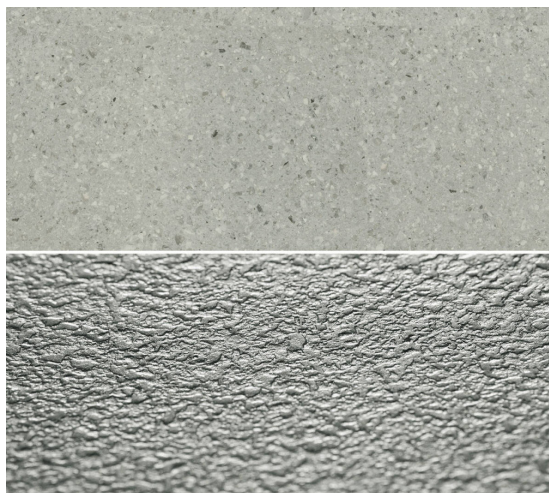

floors@home ST 945

<https://www.jpodlahy.cz/detail-produktu/13860/floorshome-st-945>

Značka:	Project Floors
Název kolekce:	floors@home
Barva:	Šedá
Typ produktu:	Vinyl
Struktura:	Heterogenní
Způsob pokládky:	Lepené
Třída zátěže:	23, 31
Hořlavost:	Bfl-s1
Celková tloušťka:	2.00 mm
Tloušťka nášlapné vrstvy:	0.30 mm
Celková hmotnost:	3510 g
Kročejový útlum hluku:	2 dB
Povrchová úprava povlakové krytiny:	Polyuretan (PUR)
Protiskluznost:	R9, R10
Speciální vlastnosti:	Protiskluzný
Vysvětlivky technických parametrů	
Dostupné také s nášlapnou vrstvou 0.20 mm.	

K dispozici ve formátu

1	
Číslo materiálu	ST 945
Rozměr	60 x 60 cm
Balení	3,24 m ² (9 ks)