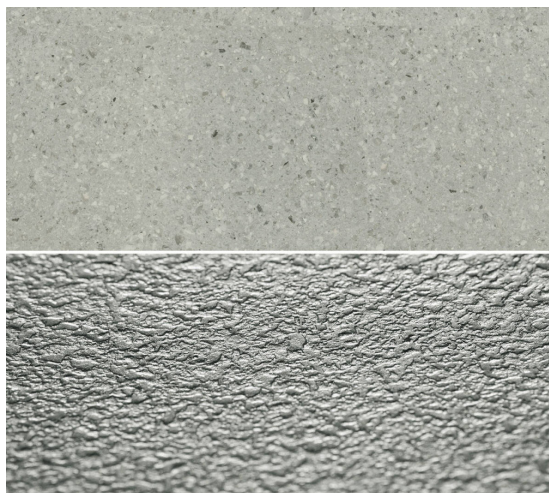

# floors@home ST 945

<https://www.jpodlahy.cz/detail-produktu/13860/floorshome-st-945>

Značka:	Project Floors
Název kolekce:	floors@home
Barva:	Šedá
Typ produktu:	Vinyl
Struktura:	Heterogenní
Způsob pokládky:	Lepené
Třída zátěže:	23, 31
Hořlavost:	Bfl-s1
Celková tloušťka:	2.00 mm
Tloušťka nášlapné vrstvy:	0.30 mm
Celková hmotnost:	3510 g
Kročejový útlum hluku:	2 dB
Povrchová úprava povlakové krytiny:	Polyuretan (PUR)
Protiskluznost:	R9, R10
Speciální vlastnosti:	Protiskluzný
<a href="#">Vysvětlivky technických parametrů</a>	
Dostupné také s nášlapnou vrstvou 0.20 mm.	

## K dispozici ve formátu

1	
Číslo materiálu	ST 945
Rozměr	60 x 60 cm
Balení	3,24 m <sup>2</sup> (9 ks)