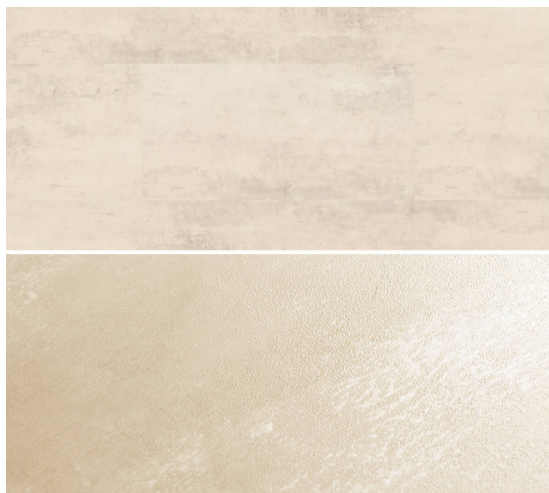

# floors@home TR 715

<https://www.jpodlahy.cz/detail-produktu/13864/floorshome-tr-715>

|                                     |                  |
|-------------------------------------|------------------|
| Značka:                             | Project Floors   |
| Název kolekce:                      | floors@home      |
| Barva:                              | Běžová           |
| Typ produktu:                       | Vinyl            |
| Struktura:                          | Heterogenní      |
| Způsob pokládky:                    | Lepené           |
| Třída zátěže:                       | 23, 31           |
| Hořlavost:                          | Bfl-s1           |
| Celková tloušťka:                   | 2.00 mm          |
| Tloušťka nášlapné vrstvy:           | 0.30 mm          |
| Celková hmotnost:                   | 3510 g           |
| Kročejový útlum hluku:              | 2 dB             |
| Povrchová úprava povlakové krytiny: | Polyuretan (PUR) |
| Protiskluznost:                     | R9, R10          |
| Speciální vlastnosti:               | Protiskluzný     |