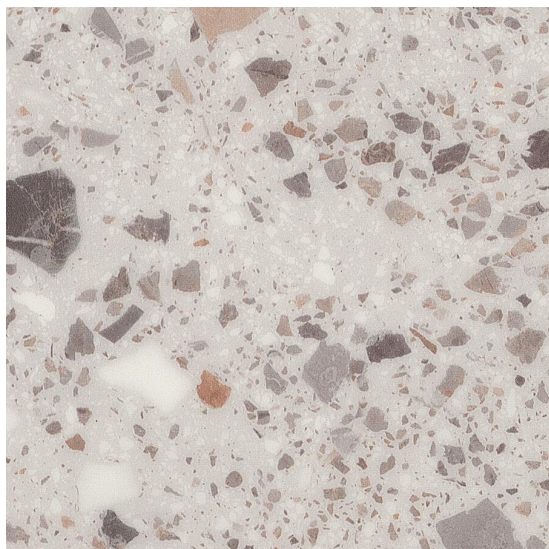

# Amtico Spacia Amalfi

<https://www.jpodlahy.cz/detail-produktu/13908/amtico-spacia-amalfi>

Značka:	Amtico
Název kolekce:	Amtico Spacia
Barva:	Bílá, Šedá, Vícebarevný
Typ produktu:	Vinyl
Struktura:	Heterogenní
Způsob pokládky:	Lepené
Třída zátěže:	23, 33, 42
Hořlavost:	Bfl-s1
Celková tloušťka:	2.50 mm
Tloušťka nášlapné vrstvy:	0.55 mm
Celková hmotnost:	3400 g
Kročejový útlum hluku:	3 dB
Povrchová úprava povlakové krytiny:	Polyuretan (PUR)
Název povrchové úpravy:	Quantum-Guard
Protiskluznost:	R10
Speciální vlastnosti:	Protiskluzný

## [Vysvětlivky technických parametrů](#)

Všechny dekory kromě Carriage Oak, Forge Oak, Granary Oak a Malthouse Oak lze objednat také s akustickou úpravou.

## K dispozici ve formátu

1	
Číslo materiálu	SS5S2609
Rozměr	45,72 x 45,72 cm
Balení	2,5 m <sup>2</sup> (12 ks)

2	
Číslo materiálu	SS5S2609
Rozměr	60,96 x 91,44 cm
Balení	2,78 m <sup>2</sup> (5 ks)

3	
Číslo materiálu	SS5S2609
Rozměr	91,44 x 91,44 cm
Balení	6,69 m <sup>2</sup> (8 ks)