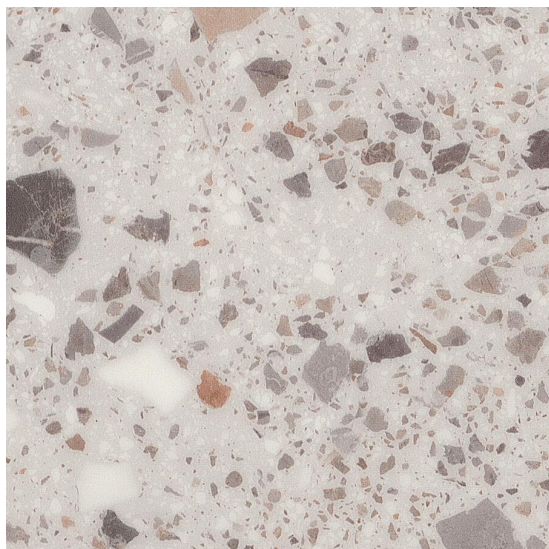

Amtico Spacia Amalfi

<https://www.jpodlahy.cz/detail-produktu/13908/amtico-spacia-amalfi>

Značka:	Amtico
Název kolekce:	Amtico Spacia
Barva:	Bílá, Šedá, Vícebarevný
Typ produktu:	Vinyl
Struktura:	Heterogenní
Způsob pokládky:	Lepené
Třída zátěže:	23, 33, 42
Hořlavost:	Bfl-s1
Celková tloušťka:	2.50 mm
Tloušťka nášlapné vrstvy:	0.55 mm
Celková hmotnost:	3400 g
Kročejový útlum hluku:	3 dB
Povrchová úprava povlakové krytiny:	Polyuretan (PUR)
Název povrchové úpravy:	Quantum-Guard
Protiskluznost:	R10
Speciální vlastnosti:	Protiskluzný

[Vysvětlivky technických parametrů](#)

Všechny dekory kromě Carriage Oak, Forge Oak, Granary Oak a Malthouse Oak lze objednat také s akustickou úpravou.

K dispozici ve formátu

1	
Číslo materiálu	SS5S2609
Rozměr	45,72 x 45,72 cm
Balení	2,5 m ² (12 ks)

2	
Číslo materiálu	SS5S2609
Rozměr	60,96 x 91,44 cm
Balení	2,78 m ² (5 ks)

3	
Číslo materiálu	SS5S2609
Rozměr	91,44 x 91,44 cm
Balení	6,69 m ² (8 ks)