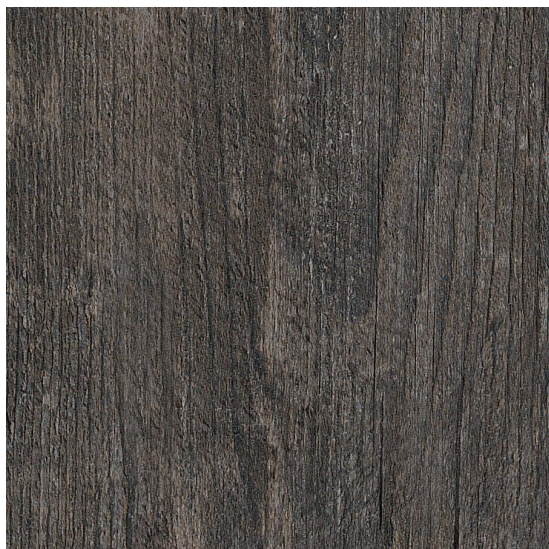

# Amtico Spacia Blackened Spa Wood

<https://www.jpodlahy.cz/detail-produktu/13911/amtico-spacia-blackened-spa-wood>

Značka:	Amtico
Název kolekce:	Amtico Spacia
Barva:	Černá
Typ produktu:	Vinyl
Struktura:	Heterogenní
Způsob pokládky:	Lepené
Třída zátěže:	23, 33, 42
Hořlavost:	Bfl-s1
Celková tloušťka:	2.50 mm
Tloušťka nášlapné vrstvy:	0.55 mm
Celková hmotnost:	3400 g
Kročejový útlum hluku:	3 dB
Povrchová úprava povlakové krytiny:	Polyuretan (PUR)
Název povrchové úpravy:	Quantum-Guard
Protiskluznost:	R10
Speciální vlastnosti:	Protiskluzný

## [Vysvětlivky technických parametrů](#)

Všechny dekory kromě Carriage Oak, Forge Oak, Granary Oak a Malthouse Oak lze objednat také s akustickou úpravou.

## K dispozici ve formátu

1	
Číslo materiálu	SS5W3025
Rozměr	91,44 x 10,16 cm
Balení	2,5 m <sup>2</sup> (27 ks)

2	
Číslo materiálu	SS5W3025
Rozměr	121,92 x 18,42 cm
Balení	2 m <sup>2</sup> (9 ks)