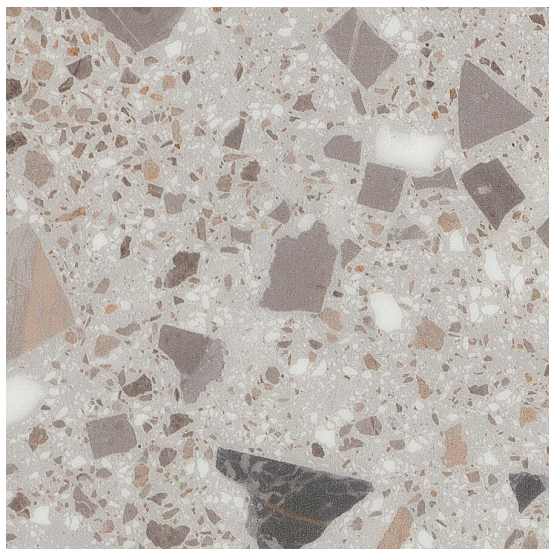

Amtico Spacia Capri

<https://www.jpodlahy.cz/detail-produktu/13915/amtico-spacia-capri>

Značka:	Amtico
Název kolekce:	Amtico Spacia
Barva:	Šedá, Vícebarevný
Typ produktu:	Vinyl
Struktura:	Heterogenní
Způsob pokládky:	Lepené
Třída zátěže:	23, 33, 42
Hořlavost:	Bfl-s1
Celková tloušťka:	2.50 mm
Tloušťka nášlapné vrstvy:	0.55 mm
Celková hmotnost:	3400 g
Kročejový útlum hluku:	3 dB
Povrchová úprava povlakové krytiny:	Polyuretan (PUR)
Název povrchové úpravy:	Quantum-Guard
Protiskluznost:	R10
Speciální vlastnosti:	Protiskluzný

[Vysvětlivky technických parametrů](#)

Všechny dekory kromě Carriage Oak, Forge Oak, Granary Oak a Malthouse Oak lze objednat také s akustickou úpravou.

K dispozici ve formátu

1	
Číslo materiálu	SS5S2610
Rozměr	45,72 x 45,72 cm
Balení	2,5 m ² (12 ks)

2	
Číslo materiálu	SS5S2610
Rozměr	91,44 x 60,96 cm
Balení	2,78 m ² (5 ks)

3	
Číslo materiálu	SS5S2610
Rozměr	91,44 x 91,44 cm
Balení	6,69 m ² (8 ks)