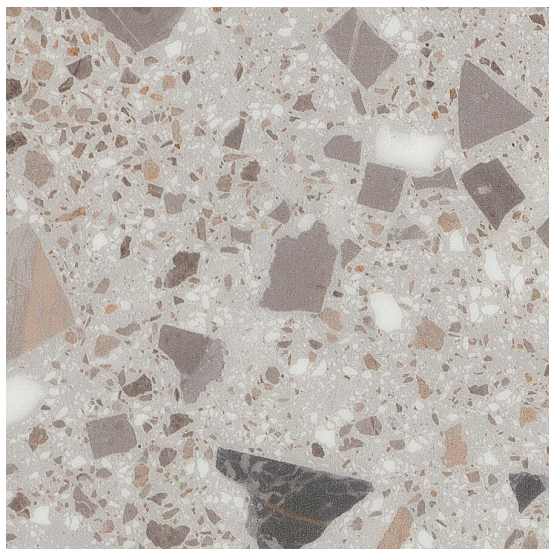

# Amtico Spacia Capri

<https://www.jpodlahy.cz/detail-produktu/13915/amtico-spacia-capri>

Značka:	Amtico
Název kolekce:	Amtico Spacia
Barva:	Šedá, Vícebarevný
Typ produktu:	Vinyl
Struktura:	Heterogenní
Způsob pokládky:	Lepené
Třída zátěže:	23, 33, 42
Hořlavost:	Bfl-s1
Celková tloušťka:	2.50 mm
Tloušťka nášlapné vrstvy:	0.55 mm
Celková hmotnost:	3400 g
Kročejový útlum hluku:	3 dB
Povrchová úprava povlakové krytiny:	Polyuretan (PUR)
Název povrchové úpravy:	Quantum-Guard
Protiskluznost:	R10
Speciální vlastnosti:	Protiskluzný

## [Vysvětlivky technických parametrů](#)

Všechny dekory kromě Carriage Oak, Forge Oak, Granary Oak a Malthouse Oak lze objednat také s akustickou úpravou.

## K dispozici ve formátu

1	
Číslo materiálu	SS5S2610
Rozměr	45,72 x 45,72 cm
Balení	2,5 m <sup>2</sup> (12 ks)

2	
Číslo materiálu	SS5S2610
Rozměr	91,44 x 60,96 cm
Balení	2,78 m <sup>2</sup> (5 ks)

3	
Číslo materiálu	SS5S2610
Rozměr	91,44 x 91,44 cm
Balení	6,69 m <sup>2</sup> (8 ks)