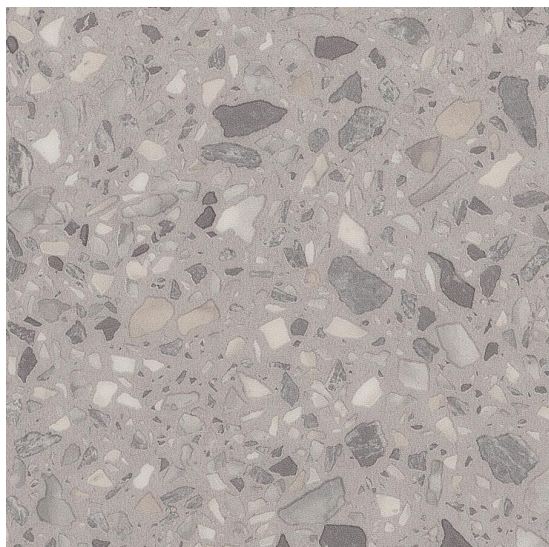

Amtico Spacia Julep

<https://www.jpodlahy.cz/detail-produktu/13947/amtico-spacia-julep>

Značka:	Amtico
Název kolekce:	Amtico Spacia
Barva:	Šedá, Vícebarevný
Typ produktu:	Vinyl
Struktura:	Heterogenní
Způsob pokládky:	Lepené
Třída zátěže:	23, 33, 42
Hořlavost:	Bfl-s1
Celková tloušťka:	2.50 mm
Tloušťka nášlapné vrstvy:	0.55 mm
Celková hmotnost:	3400 g
Kročejový útlum hluku:	3 dB
Povrchová úprava povlakové krytiny:	Polyuretan (PUR)
Název povrchové úpravy:	Quantum-Guard
Protiskluznost:	R10
Speciální vlastnosti:	Protiskluzný

[Vysvětlivky technických parametrů](#)

Všechny dekory kromě Carriage Oak, Forge Oak, Granary Oak a Malthouse Oak lze objednat také s akustickou úpravou.

K dispozici ve formátu

1	
Číslo materiálu	SS5S2606
Rozměr	30,48 x 30,48 cm
Balení	2,5 m ² (27 ks)