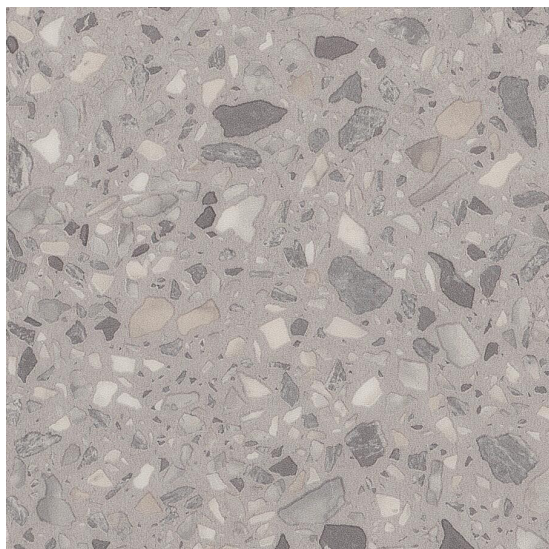

Amtico Spacia Julep

<https://www.jpodlahy.cz/detail-produktu/13947/amtico-spacia-julep>

Značka:	Amtico
Název kolekce:	Amtico Spacia
Barva:	Šedá, Vícebarevný
Typ produktu:	Vinyl
Struktura:	Heterogenní
Způsob pokládky:	Lepené
Třída zátěže:	23, 33, 42
Hořlavost:	Bfl-s1
Celková tloušťka:	2.50 mm
Tloušťka nášlapné vrstvy:	0.55 mm
Celková hmotnost:	3400 g
Kročejový útlum hluku:	3 dB
Povrchová úprava povlakové krytiny:	Polyuretan (PUR)
Název povrchové úpravy:	Quantum-Guard
Protiskluznost:	R10
Speciální vlastnosti:	Protiskluzný

[Vysvětlivky technických parametrů](#)

Všechny dekory kromě Carriage Oak, Forge Oak, Granary Oak a Malthouse Oak lze objednat také s akustickou úpravou.

K dispozici ve formátu

1	
Číslo materiálu	SS5S2606
Rozměr	30,48 x 30,48 cm
Balení	2,5 m ² (27 ks)