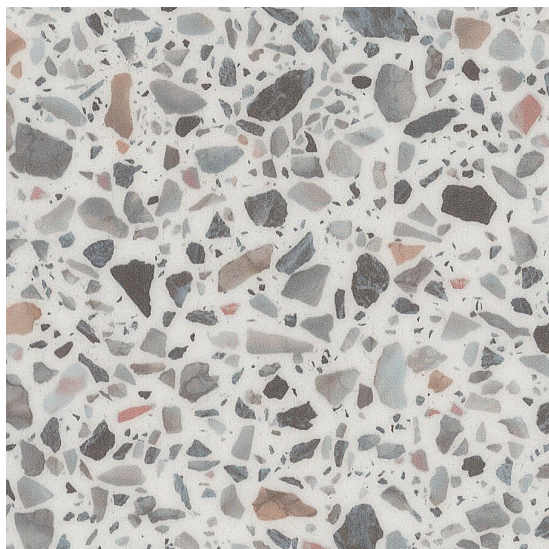

Amtico Spacia Sidecar

<https://www.jpodlahy.cz/detail-produktu/13982/amtico-spacia-sidecar>

Značka:	Amtico
Název kolekce:	Amtico Spacia
Barva:	Šedá, Vícebarevný
Typ produktu:	Vinyl
Struktura:	Heterogenní
Způsob pokládky:	Lepené
Třída zátěže:	23, 33, 42
Hořlavost:	Bfl-s1
Celková tloušťka:	2.50 mm
Tloušťka nášlapné vrstvy:	0.55 mm
Celková hmotnost:	3400 g
Kročejový útlum hluku:	3 dB
Povrchová úprava povlakové krytiny:	Polyuretan (PUR)
Název povrchové úpravy:	Quantum-Guard
Protiskluznost:	R10
Speciální vlastnosti:	Protiskluzný

[Vysvětlivky technických parametrů](#)

Všechny dekory kromě Carriage Oak, Forge Oak, Granary Oak a Malthouse Oak lze objednat také s akustickou úpravou.

K dispozici ve formátu

1	
Číslo materiálu	SS5S2605
Rozměr	30,48 x 30,48 cm

2	
Číslo materiálu	SS5S2605
Rozměr	45,72 x 45,72 cm

3	
Číslo materiálu	SS5S2605
Rozměr	91,44 x 91,44 cm