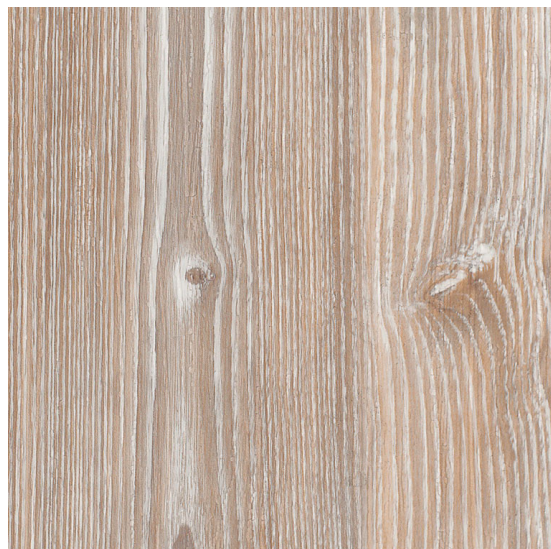

Amtico Spacia Worn Ash

<https://www.jpodlahy.cz/detail-produktu/14000/amtico-spacia-worn-ash>

Značka:	Amtico
Název kolekce:	Amtico Spacia
Barva:	Běžová, Šedá
Typ produktu:	Vinyl
Struktura:	Heterogenní
Způsob pokládky:	Lepené
Třída zátěže:	23, 33, 42
Hořlavost:	Bfl-s1
Celková tloušťka:	2.50 mm
Tloušťka nášlapné vrstvy:	0.55 mm
Celková hmotnost:	3400 g
Kročejový útlum hluku:	3 dB
Povrchová úprava povlakové krytiny:	Polyuretan (PUR)
Název povrchové úpravy:	Quantum-Guard
Protiskluznost:	R10
Speciální vlastnosti:	Protiskluzný

[Vysvětlivky technických parametrů](#)

Všechny dekory kromě Carriage Oak, Forge Oak, Granary Oak a Malthouse Oak lze objednat také s akustickou úpravou.

K dispozici ve formátu

1	
Číslo materiálu	SS5W2539
Rozměr	91,44 x 10,16 cm
Balení	2,5 m ² (27 ks)

2	
Číslo materiálu	SS5W2539
Rozměr	121,92 x 18,42 cm
Balení	2 m ² (9 ks)