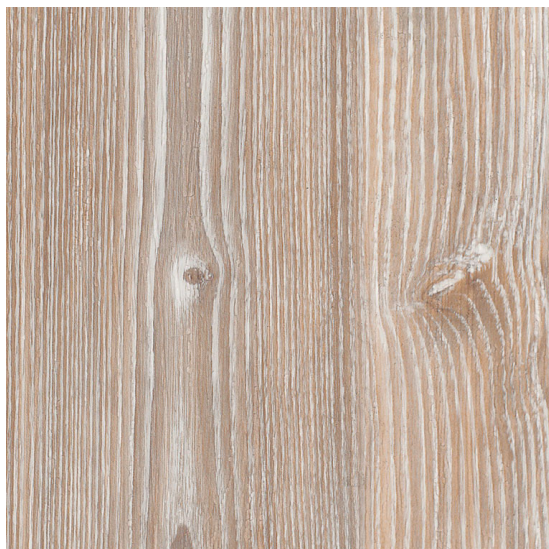

Amtico Spacia Worn Ash

<https://www.jpodlahy.cz/detail-produktu/14000/amtico-spacia-worn-ash>

Značka:	Amtico
Název kolekce:	Amtico Spacia
Barva:	Běžová, Šedá
Typ produktu:	Vinyl
Struktura:	Heterogenní
Způsob pokládky:	Lepené
Třída zátěže:	23, 33, 42
Hořlavost:	Bfl-s1
Celková tloušťka:	2.50 mm
Tloušťka nášlapné vrstvy:	0.55 mm
Celková hmotnost:	3400 g
Kročejový útlum hluku:	3 dB
Povrchová úprava povlakové krytiny:	Polyuretan (PUR)
Název povrchové úpravy:	Quantum-Guard
Protiskluznost:	R10
Speciální vlastnosti:	Protiskluzný

[Vysvětlivky technických parametrů](#)

Všechny dekory kromě Carriage Oak, Forge Oak, Granary Oak a Malthouse Oak lze objednat také s akustickou úpravou.

K dispozici ve formátu

1	
Číslo materiálu	SS5W2539
Rozměr	91,44 x 10,16 cm
Balení	2,5 m ² (27 ks)

2	
Číslo materiálu	SS5W2539
Rozměr	121,92 x 18,42 cm
Balení	2 m ² (9 ks)