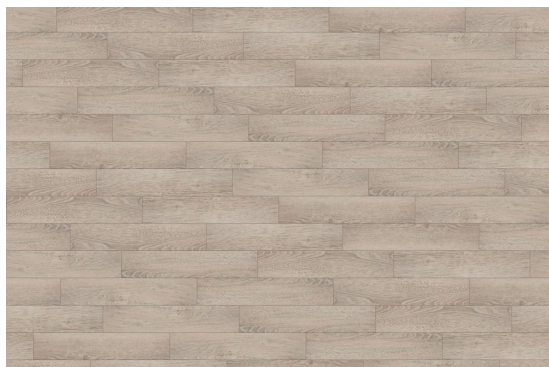

Altro Ensemble™ Greige Rustic Oak

<https://www.jpodlahy.cz/detail-produktu/14102/altro-ensemblem-greige-rustic-oak>

Značka:	Altro
Název kolekce:	Altro Ensemble™
Barva:	Běžová, Šedá
Typ produktu:	Vinyl
Struktura:	Heterogenní
Způsob pokládky:	Lepené
Třída zátěže:	23, 33, 42
Hořlavost:	Bfl-s1
Standardní podklad:	Filc
Celková tloušťka:	2.60 mm
Tloušťka nášlapné vrstvy:	0.55 mm
Celková hmotnost:	2350 g
Kročejový útlum hluku:	15 dB
Povrchová úprava povlakové krytiny:	Polyuretan (PUR)
Protiskluznost:	R10
Speciální vlastnosti:	Protiskluzný, Akustický
Vysvětlivky technických parametrů	